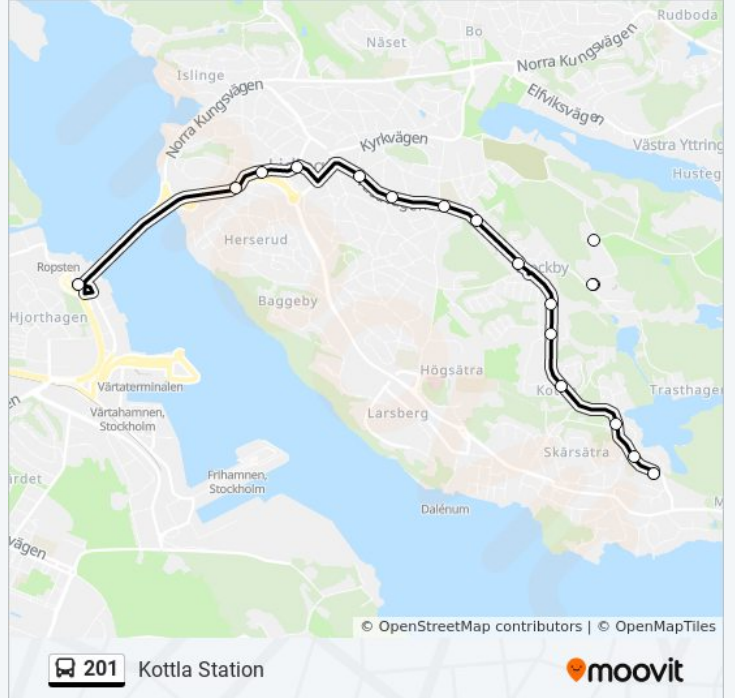

## Riktning: Kottla Station

18 stopp

[VISA LINJE SCHEMA](#)

Ropsten  
 Torsvikstorg  
 Sturevägen  
 Lidingö Centrum  
 Sagavägen  
 Riddarvägen  
 Hersby Gymnasium  
 Hersby Åker  
 Hantverkshuset  
 Stockby  
 Båtsmansvägen  
 Stockby  
 Folkhögskolan  
 Toppmurklevägen  
 Ängsklockevägen  
 Kottlasjön  
 Skärsåtra Skola  
 Kottla Station

## 201 buss Tidsschema

Kottla Station Rutt Tidtabell:

måndag	00:28 - 23:44
tisdag	00:28 - 23:44
onsdag	00:28 - 23:44
torsdag	00:28 - 23:44
fredag	00:28 - 23:44
lördag	00:14 - 23:44
söndag	00:14 - 23:44

## 201 buss Info

**Riktning:** Kottla Station

**Stopp:** 18

**Reslängd:** 16 min

**Linje summering:**

## Riktning: Ropsten

18 stopp

[VISA LINJE SCHEMA](#)

Kottla Station  
 Skärsåtra Skola  
 Kottlasjön  
 Ängsklockevågen  
 Toppmurklevågen  
 Folkhögskolan  
 Stockby  
 Båtsmansvågen  
 Stockby  
 Hantverkshuset  
 Hersby Åker  
 Hersby Gymnasium  
 Riddarvågen  
 Sagavågen  
 Lidingö Centrum  
 Sturevågen  
 Torsvikstorg  
 Ropsten