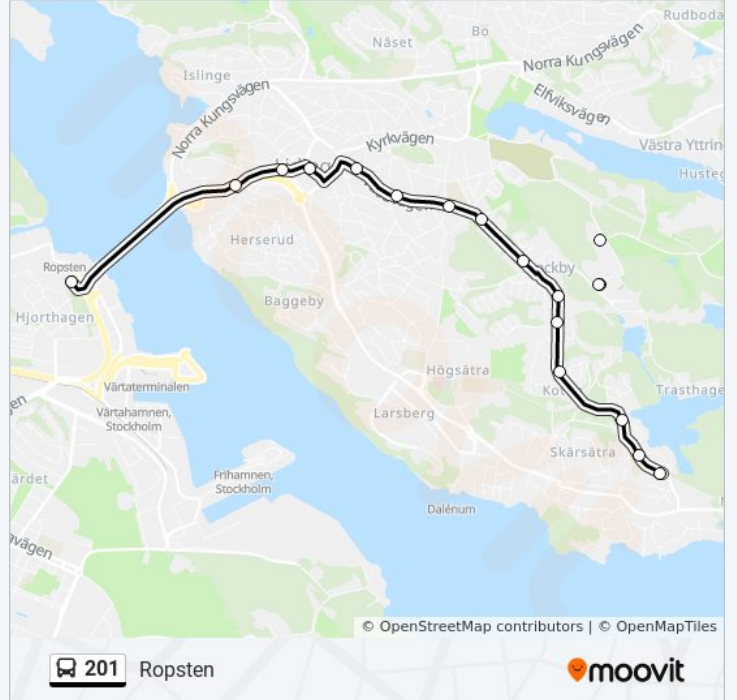

201 buss tidsplaner och färdkartor finns i en offline-PDF på moovitapp.com.
Använd [Moovit appen](#) för att se live busstider, tågscheman eller tunnelbanan scheman och stegvisa anvisningar för all kollektivtrafik i Stockholm.

[Om Moovit](#) • [MaaS-lösningar](#) • [Länder som stöds](#) • [Mooviter community](#)

© 2024 Moovit - Eftertryck förbjudes

Kolla live ankomsttider