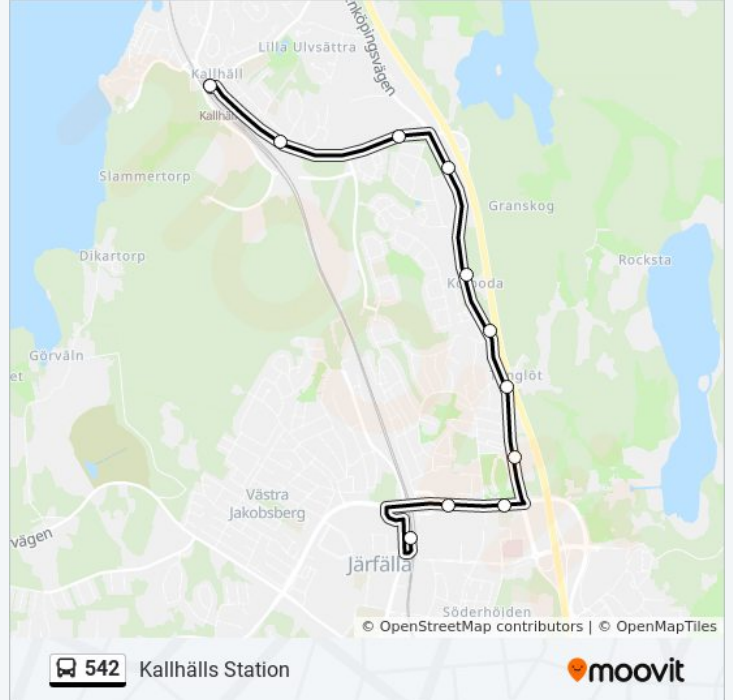

542 buss tidsplaner och färdkartor finns i en offline-PDF på moovitapp.com. Använd [Moovit appen](#) för att se live busstider, tågscheman eller tunnelbanan scheman och stegvisa anvisningar för all kollektivtrafik i Stockholm.

[Om Moovit](#) • [MaaS-lösningar](#) • [Länder som stöds](#) • [Mooviter community](#)

© 2023 Moovit - Eftertryck förbjudes

Kolla live ankomsttider