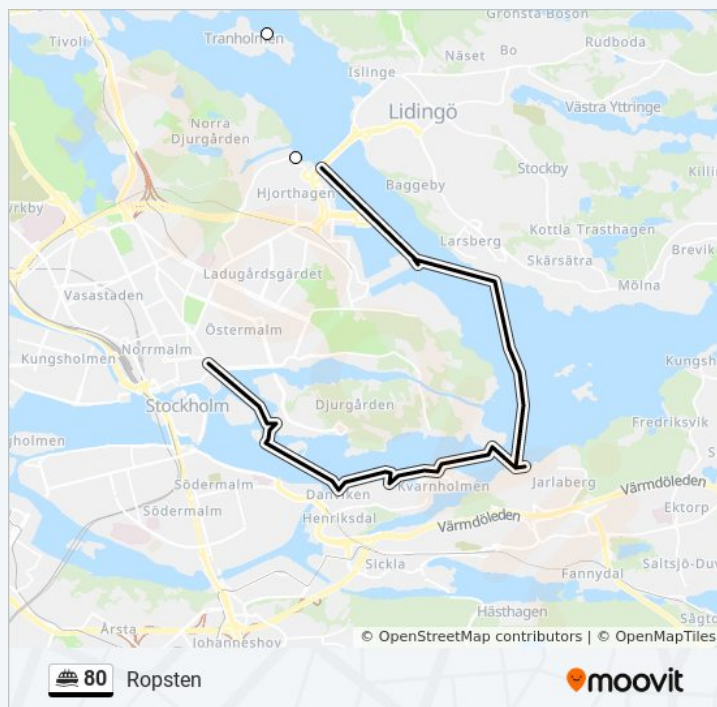

Linje summering:

 [80 färja Linje karta](#)

Riktning: Ropsten

11 stopp

[VISA LINJE SCHEMA](#)

- Ropsten
- Tranholmen
- Ekudden

80 färja Tidsschema

Ropsten Rutt Tidtabell:

måndag	00:00 - 23:00
tisdag	05:30 - 23:00
onsdag	05:30 - 23:00
torsdag	05:30 - 23:00

Storholmen Södra
Mor Annas Brygga
Storholmen Östra
Frösvik
Storholmen Norra
Ekudden
Tranholmen
Ropsten

fredag	06:25 - 23:00
lördag	06:25 - 23:00
söndag	06:25 - 22:30

80 färja Info

Riktning: Ropsten

Stops: 11

Reslängd: 67 min

Linje summering:

80 färja tidsplaner och färdkartor finns i en offline-PDF på moovitapp.com.
Använd [Moovit appen](#) för att se live busstider, tågscheman eller tunnelbanan scheman och stegvisa anvisningar för all kollektivtrafik i Stockholm.