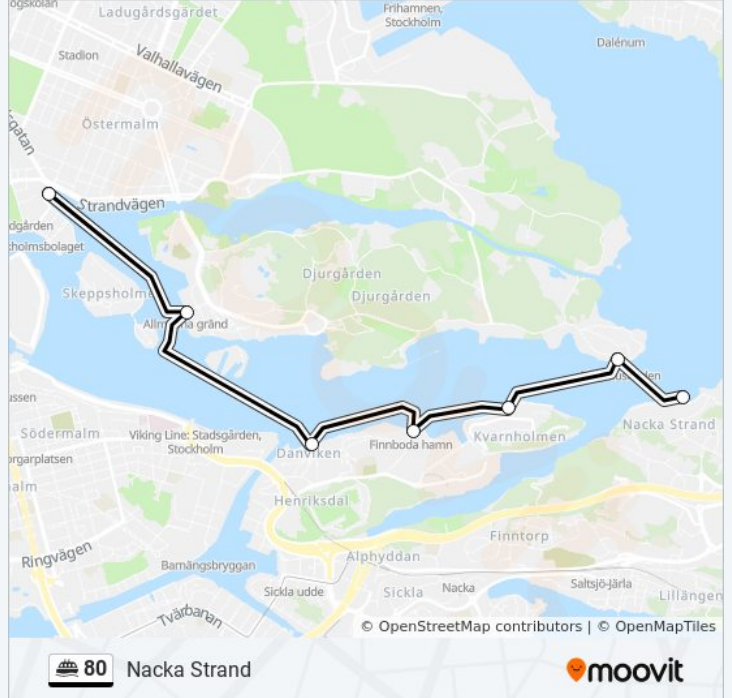

Nacka Strand

Använd Appen

80 färja linjen (Nacka Strand) har 5 rutter. Under vanliga veckodagar är deras driftstimmar:

(1) Nacka Strand: 07:00 - 18:15(2) Nacka Strand: 17:50(3) Nybroplan: 06:50 - 22:50(4) Nybroplan: 09:00 - 17:15(5) Ropsten: 05:30 - 23:00

Använd Moovit appen för att hitta den närmsta 80 färja stationen nära dig och få reda på när nästa 80 färja ankommer.

Riktning: Nacka Strand

7 stopp

[VISA LINJE SCHEMA](#)

Nybroplan

Allmänna Gränd

Saltsjöqvarn

Finnboda Hamn

Kvarnholmen

Blockhusudden

Nacka Strand

80 färja Tidsschema

Nacka Strand Rutt Tidtabell:

måndag	Inte I Drift
tisdag	07:00 - 18:15
onsdag	07:00 - 18:15
torsdag	07:00 - 18:15
fredag	Inte I Drift
lördag	Inte I Drift
söndag	Inte I Drift

80 färja Info

Riktning: Nacka Strand

Stops: 7

Reslängd: 33 min

Linje summering:

Riktning: Nacka Strand

4 stopp

[VISA LINJE SCHEMA](#)