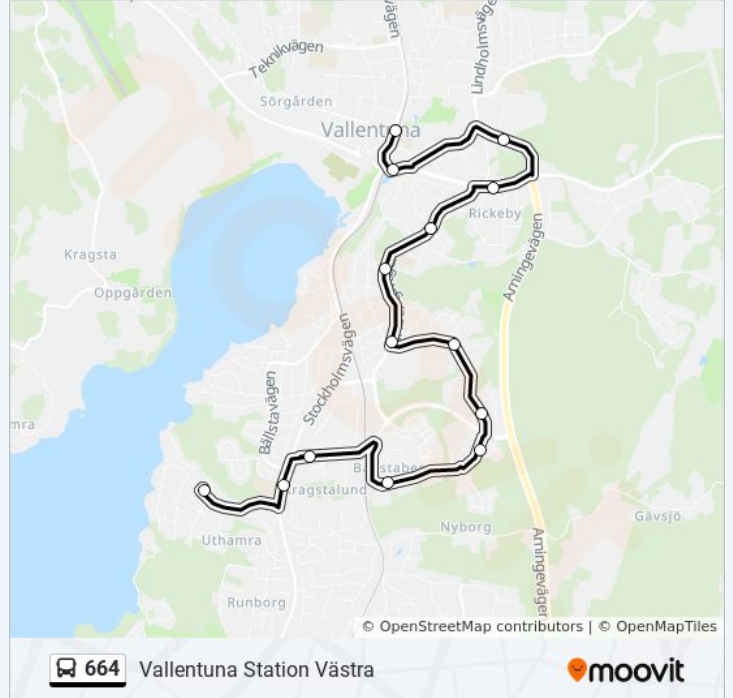

664 buss tidsplaner och färdkartor finns i en offline-PDF på moovitapp.com. Använd [Moovit appen](#) för att se live busstider, tågscheman eller tunnelbanan scheman och stegvisa anvisningar för all kollektivtrafik i Stockholm.

[Om Moovit](#) • [MaaS-lösningar](#) • [Länder som stöds](#) • [Mooviter community](#).

© 2024 Moovit - Eftertryck förbjudes

Kolla live ankomsttider