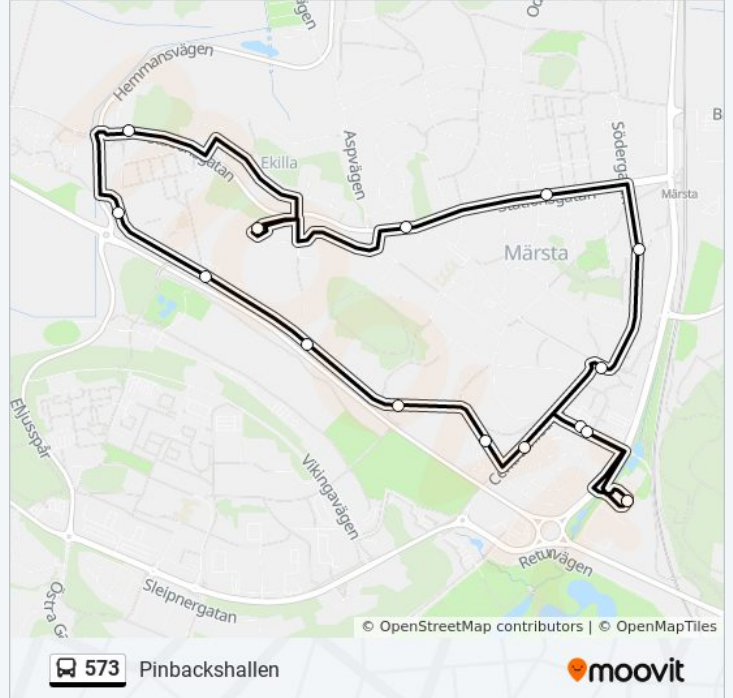

573

Pinbackshallen

[Visa I Websida Läge](#)

573 buss linjen Pinbackshallen har en rutt. Under vanliga veckodagar är deras driftstimmar:

(1) Pinbackshallen: 09:10 - 19:10

Använd Moovit appen för att hitta den närmsta 573 buss stationen nära dig och få reda på när nästa 573 buss ankommer.

Riktning: Pinbackshallen

16 stopp

[VISA LINJE SCHEMA](#)

Pinbackshallen
Märsta Centrum
Kulturtorget
Märsta Vårdcentral
Dragonvägen
Skogsvägen
Arhem
Ekillå Gård Norra
Ekillå Gård Södra
Tingvallaskolan
Lyckostigen
Tingvalla
Kyrkstigen
Märstadal
Märsta Centrum
Pinbackshallen

573 buss Tidsschema

Pinbackshallen Rutt Tidtabell:

måndag	09:10 - 19:10
tisdag	09:10 - 19:10
onsdag	09:10 - 19:10
torsdag	09:10 - 19:10
fredag	09:10 - 19:10
lördag	Inte I Drift
söndag	Inte I Drift

573 buss Info

Riktning: Pinbackshallen

Stops: 16

Reslängd: 29 min

Linje summering:

573 buss tidsplaner och färdkartor finns i en offline-PDF på moovitapp.com. Använd [Moovit appen](#) för att se live busstider, tågscheman eller tunnelbanan scheman och stegvisa anvisningar för all kollektivtrafik i Stockholm.