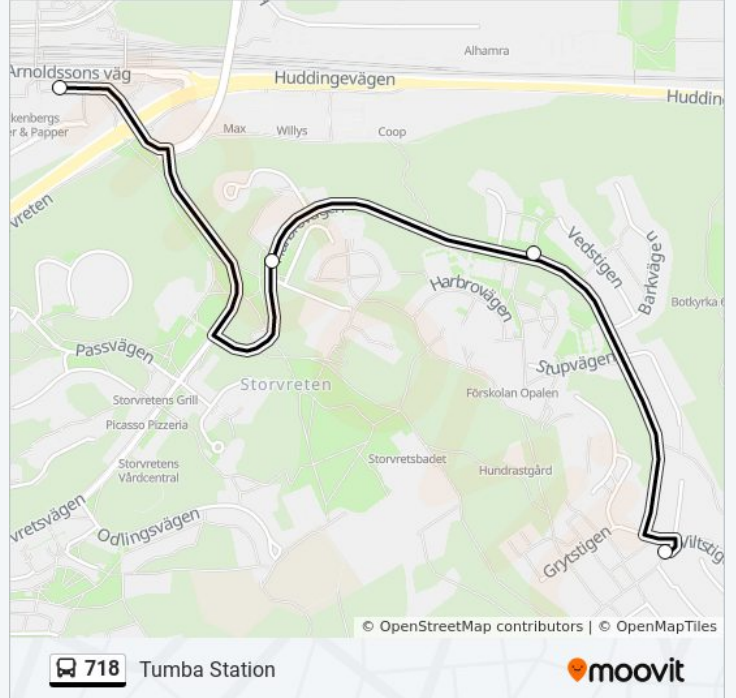

718

Tumba Station

Visa I Websida Läge

718 buss linjen (Tumba Station) har 2 rutter. Under vanliga veckodagar är deras driftstimmar:

(1) Tumba Station: 00:09 - 23:39(2) Viltstigen: 00:00 - 23:30

Använd Moovit appen för att hitta den närmsta 718 buss stationen nära dig och få reda på när nästa 718 buss ankommer.

#### Riktning: Tumba Station

4 stopp

[VISA LINJE SCHEMA](#)

Viltstigen

Stupvägen

Branta Backen

Tumba Station

#### 718 buss Tidsschema

Tumba Station Rutt Tidtabell:

måndag	00:09 - 23:39
tisdag	00:09 - 23:39
onsdag	00:09 - 23:39
torsdag	00:09 - 23:39
fredag	00:09 - 23:39
lördag	00:09 - 23:39
söndag	00:09 - 23:39

#### 718 buss Info

**Riktning:** Tumba Station

**Stops:** 4

**Reslängd:** 6 min

**Linje summering:**