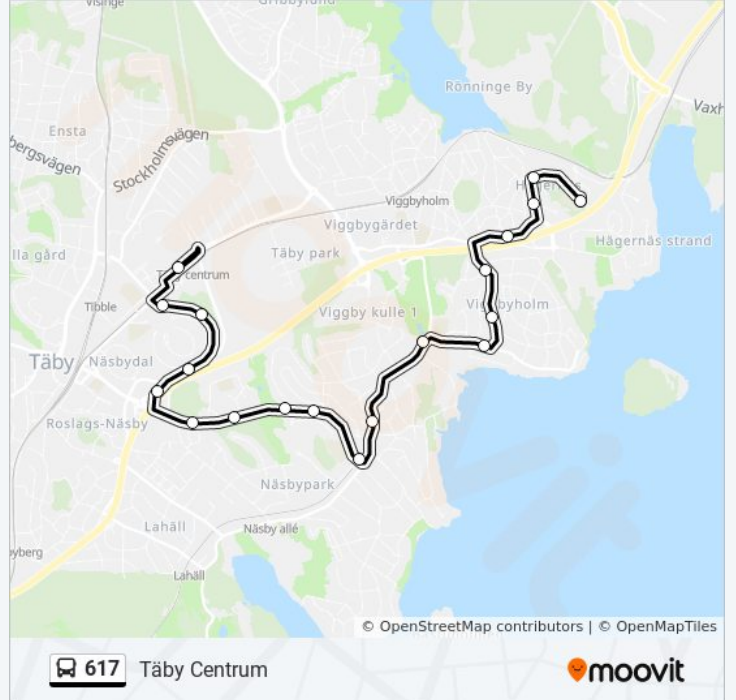

617 buss tidsplaner och färdkartor finns i en offline-PDF på moovitapp.com. Använd [Moovit appen](#) för att se live busstider, tågscheman eller tunnelbanan scheman och stegvisa anvisningar för all kollektivtrafik i Stockholm.

[Om Moovit](#) • [MaaS-lösningar](#) • [Länder som stöds](#) • [Mooviter community](#)

© 2024 Moovit - Eftertryck förbjudes

Kolla live ankomsttider