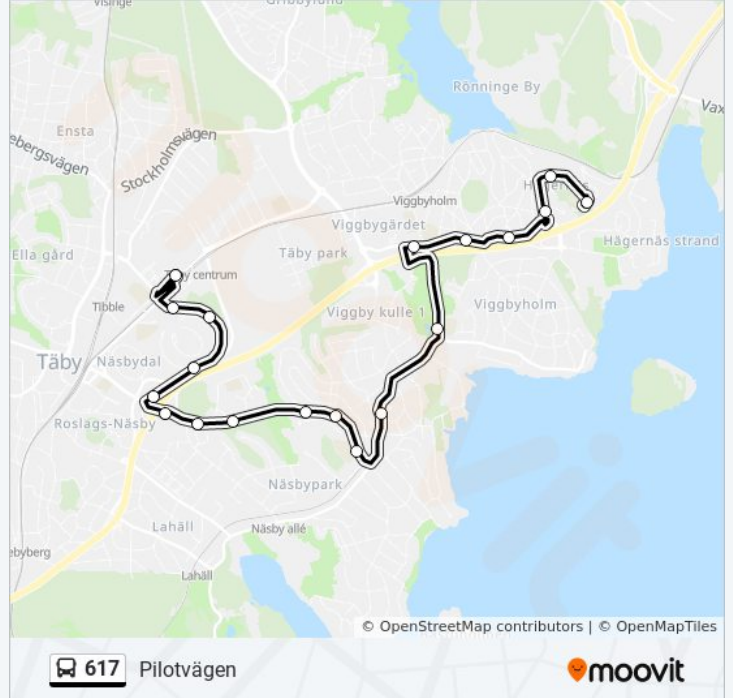

## Riktning: Pilotvägen

19 stopp

[VISA LINJE SCHEMA](#)

Täby Centrum  
Grindtorpskyrkan  
Grindtorp Norra  
Grindtorp Södra  
Runskriftsrondellen  
Roslags Näsby Trafikplats  
Örnstigen  
Källtorpsvägen  
Kuttervägen  
Koltrastvägen  
Näsbypark  
Vallarevägen  
Viggbyholms Gård  
Viggbyskolan  
Björnvägen  
Hägernäsvägen  
Termikvägen  
Hägernäs Centrum  
Pilotvägen

## 617 buss Tidsschema

Pilotvägen Rutt Tidtabell:

måndag	00:05 - 23:05
tisdag	00:06 - 23:05
onsdag	00:06 - 23:05
torsdag	00:06 - 23:05
fredag	00:06 - 23:05
lördag	00:06 - 23:05
söndag	00:05 - 23:05

## 617 buss Info

**Riktning:** Pilotvägen

**Stops:** 19

**Reslängd:** 24 min

**Linje summering:**

## Riktning: Täby Centrum

19 stopp

[VISA LINJE SCHEMA](#)

Pilotvägen  
 Hägernäs Centrum  
 Termikvägen  
 Hägernäsvägen  
 Sippvägen  
 Granitvägen  
 Drakskeppsvägen  
 Viggbyholms Gård  
 Vallarevägen  
 Näsbypark  
 Koltrastvägen  
 Kuttervägen  
 Källtorpsvägen  
 Örnstigen  
 Runskriftsrondellen  
 Grindtorp Södra  
 Grindtorp Norra  
 Grindtorpskyrkan