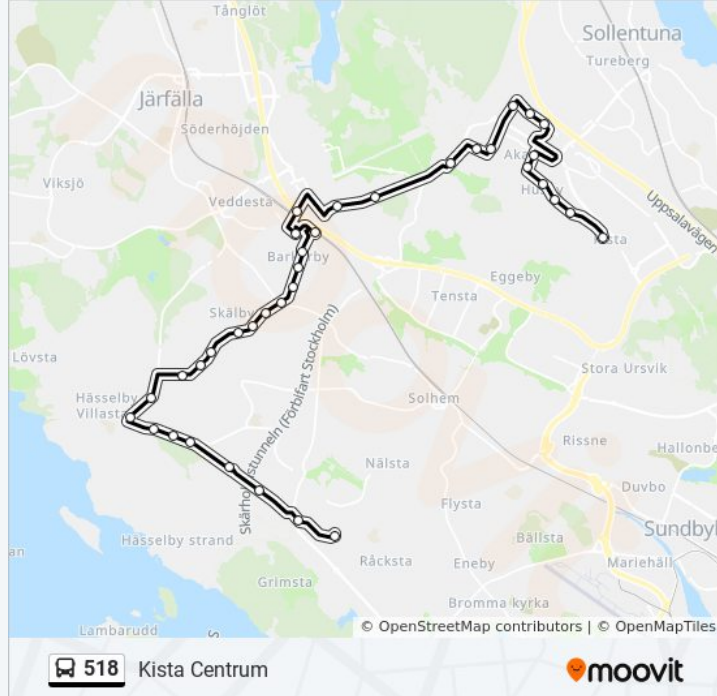

Skillingvägen

Budkavlevägen

Byleden

Häggvägen

Barsbrovägen

### 518 buss Info

**Riktning:** Kista Centrum

**Stopp:** 36

**Reslängd:** 21 min

**Linje summering:**

Barsbro Torg  
Barkarby Station  
Barkarby Skola  
Barkarby Station Övre  
Järfälla Kyrka  
Tallebo  
Tavastehusgatan  
Mariehamngatan  
Akalla  
Vandagatan  
Malaxgatan  
Esbogatan  
Stavangergatan  
Helsingforsgatan  
Trondheimsgatan  
Bergengatan  
Tönsbergsgatan  
Kista Centrum