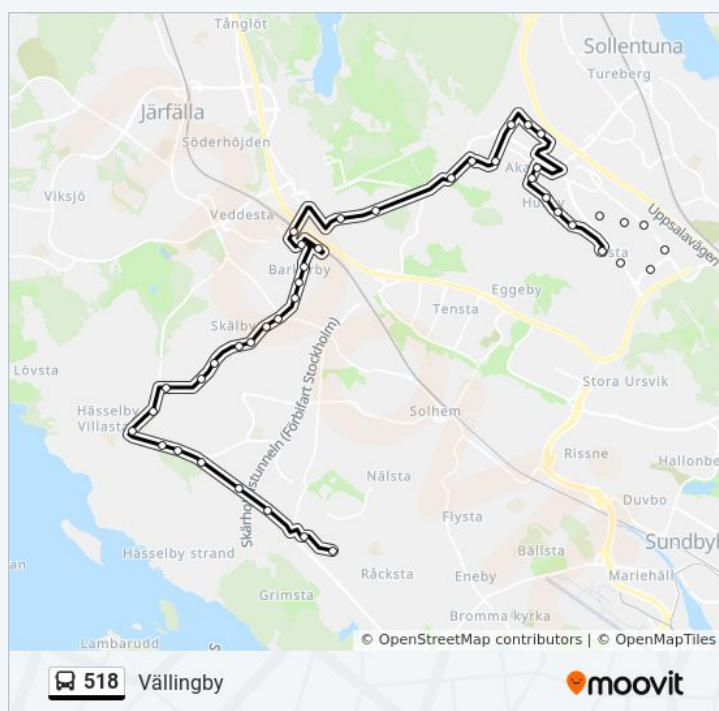

Kista Gård
Kista Alléväg
Torshamnsgatan
Viderögatan
Kistavägen
Jan Stenbecks Torg
Kista Centrum
Tönsbergsgatan
Bergengatan
Trondheimsgatan
Helsingforsgatan
Stavangergatan
Esbogatan
Malaxgatan
Vandagatan
Akalla
Mariehamngatan
Tavastehusgatan
Tallebo
Järfälla Kyrka
Barkarby Station Övre
Barkarby Skola
Barkarby Station
Barsbro Torg
Barsbrovägen
Häggvägen
Byleden
Budkavlevägen
Skillingvägen
Skälby Idrottsplats
Tellusvägen
Neptunivägen

måndag	05:48 - 17:30
tisdag	05:48 - 17:30
onsdag	05:48 - 17:30
torsdag	05:48 - 17:30
fredag	05:48 - 17:30
lördag	Inte I Drift
söndag	Inte I Drift

518 buss Info

Riktning: Vällingby

Stops: 42

Reslängd: 57 min

Linje summering: