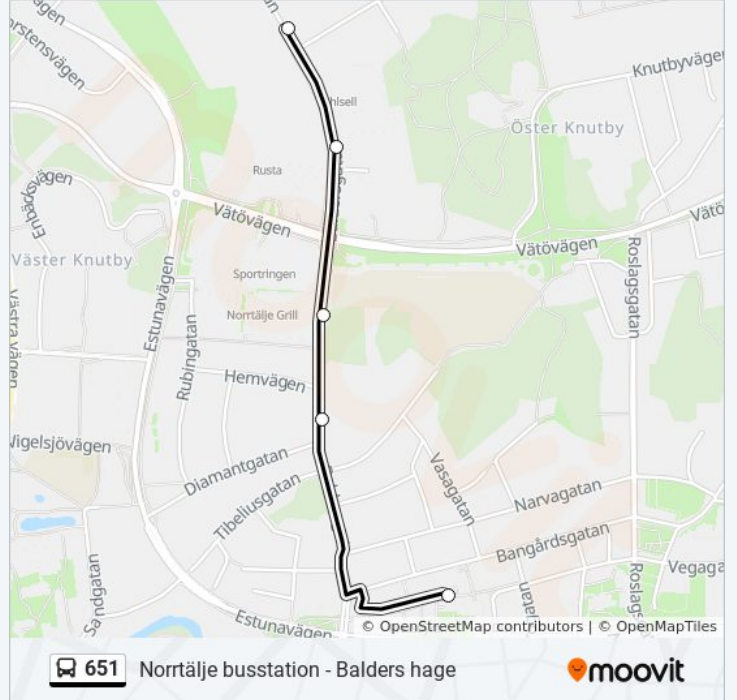

Diamantgatan

Norrtälje Busstation

### Riktning: Vårgatan

5 stopp

[VISA LINJE SCHEMA](#)

Norrtälje Busstation

Diamantgatan

Rodengymnasiet

Norra Knutby Torg

Vårgatan

### 651 buss Tidsschema

Vårgatan Rutt Tidtabell:

måndag	08:31 - 08:46
tisdag	08:31 - 08:46
onsdag	08:31 - 08:46
torsdag	08:31 - 08:46
fredag	08:31 - 08:46
lördag	Inte i Drift
söndag	Inte i Drift

### 651 buss Info

**Riktning:** Vårgatan

**Stopp:** 5

**Reslängd:** 6 min

**Linje summering:**

651 buss tidsplaner och färdkartor finns i en offline-PDF på [moovitapp.com](https://moovitapp.com). Använd [Moovit appen](#) för att se live busstider, tågscheman eller tunnelbanan scheman och stegvisa anvisningar för all kollektivtrafik i Stockholm.