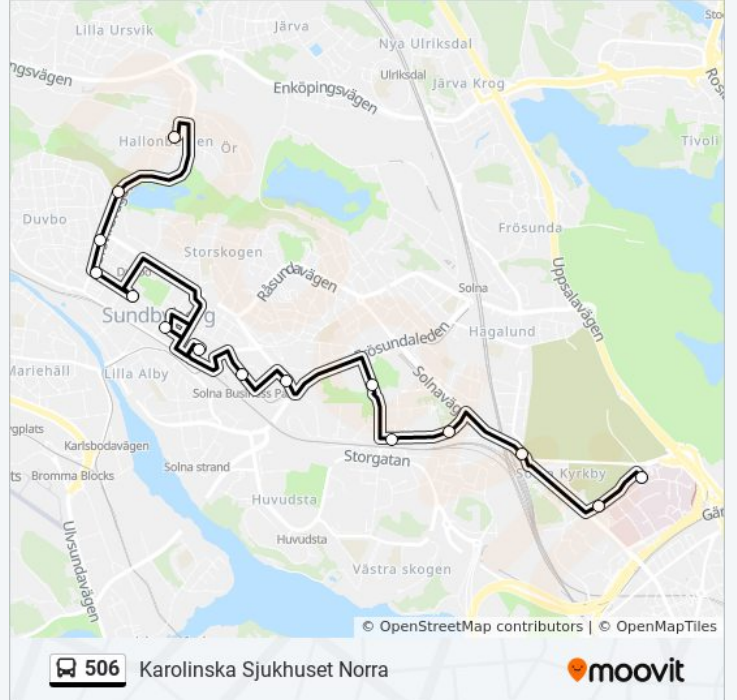

 506

Hallonbergen

Använd Appen

506 buss linjen (Hallonbergen) har 2 rutter. Under vanliga veckodagar är deras driftstimmar:

(1) Hallonbergen: 00:00 - 23:29(2) Karolinska Sjukhuset Norra: 00:07 - 23:33

Använd Moovit appen för att hitta den närmsta 506 buss stationen nära dig och få reda på när nästa 506 buss ankommer.

Hallonbergen
Lötsjön
Duvbo Torg
Ekbacken
Ursviksvägen
Vegagatan
Sundbybergs Skola
Stationsgatan
Sundbybergs Station
Solna Business Park
Vireberg
Solna Centrum
Huvudsta Torg
Klippgatan
Albydal
Industrivägen
Prostvägen
Karolinska Sjukhuset Norra

506 buss Tidsschema

Karolinska Sjukhuset Norra Rutt Tidtabell:

måndag	00:07 - 23:33
tisdag	00:07 - 23:33
onsdag	00:07 - 23:33
torsdag	00:07 - 23:33
fredag	00:07 - 23:33
lördag	00:07 - 23:37
söndag	00:07 - 23:37

506 buss Info

Riktning: Karolinska Sjukhuset Norra

Stopp: 18

Reslängd: 31 min

Linje summering:

506 buss tidsplaner och färdkartor finns i en offline-PDF på moovitapp.com. Använd [Moovit appen](#) för att se live busstider, tågscheman eller tunnelbanan scheman och stegvisa anvisningar för all kollektivtrafik i Stockholm.