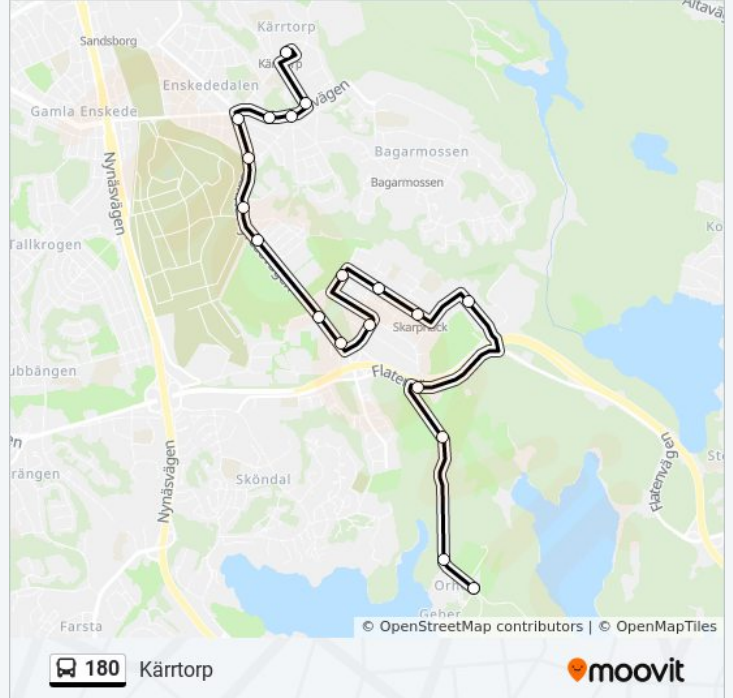

## Riktning: Kärrtorp

19 stopp

[VISA LINJE SCHEMA](#)

Orhem  
Orhems Grindstuga  
Listuddsfältet  
Orhems Vägskäl  
Skarpa by  
Skarpnäcks Allé  
Skarpnäcksparken  
Vinggatan  
Horisontvägen  
Flygledargatan  
Vinthundsvägen  
Skarpnäcks Koloniområde  
Pungpinan  
Kyrkogårdsvägen  
Kärrtorpsvägen  
Statsrådsvägen  
Gränsberget  
Holmögaddsvägen  
Kärrtorp

## 180 buss Tidsschema

Kärrtorp Rutt Tidtabell:

måndag	06:16 - 23:18
tisdag	06:16 - 23:18
onsdag	06:16 - 23:18
torsdag	06:16 - 23:18
fredag	06:16 - 23:18
lördag	07:18 - 23:18
söndag	07:18 - 23:18

## 180 buss Info

**Riktning:** Kärrtorp

**Stops:** 19

**Reslängd:** 20 min

**Linje summering:**

## Riktning: Orhem

19 stopp

[VISA LINJE SCHEMA](#)

Kärrtorp  
 Holmögadsvägen  
 Gränsberget  
 Statsrådsvägen  
 Kärrtorpsvägen  
 Kyrkogårdsvägen  
 Pungpinan  
 Skarpnäcks Koloniområde  
 Vinthundsvägen  
 Flygledargatan  
 Horisontvägen  
 Vinggatan  
 Skarpnäcksparken  
 Skarpnäcks Allé  
 Skarpa by  
 Orhems Vägskäl  
 Listuddsfältet  
 Orhems Grindstuga