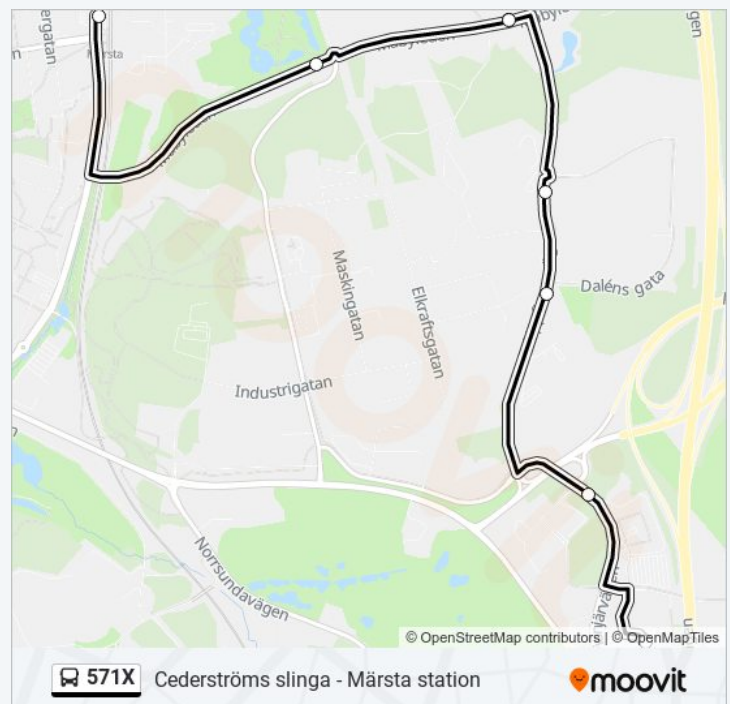

Riktning: Märsta Station

7 stopp

[VISA LINJE SCHEMA](#)

Cederströms Slinga

Pionjärvägen

Daléns Gata

Fyrgatan

Broby

Fältvägen

Märsta Station

571X Tidsschema

Märsta Station Rutt Tidtabell:

måndag	08:03 - 23:41
tisdag	08:03 - 23:41
onsdag	08:03 - 23:41
torsdag	08:03 - 23:41
fredag	08:03 - 23:41
lördag	08:05 - 23:42
söndag	08:05 - 23:42

571X Info

Riktning: Märsta Station

Stops: 7

Reslängd: 10 min

Linje summering:

571X tidsplaner och färdkartor finns i en offline-PDF på moovitapp.com. Använd Moovit appen för att se live busstider, tågskeman eller tunnelbanan skeman och stegvisa anvisningar för all kollektivtrafik i Stockholm.

© 2024 Moovit - Eftertryck förbjödes