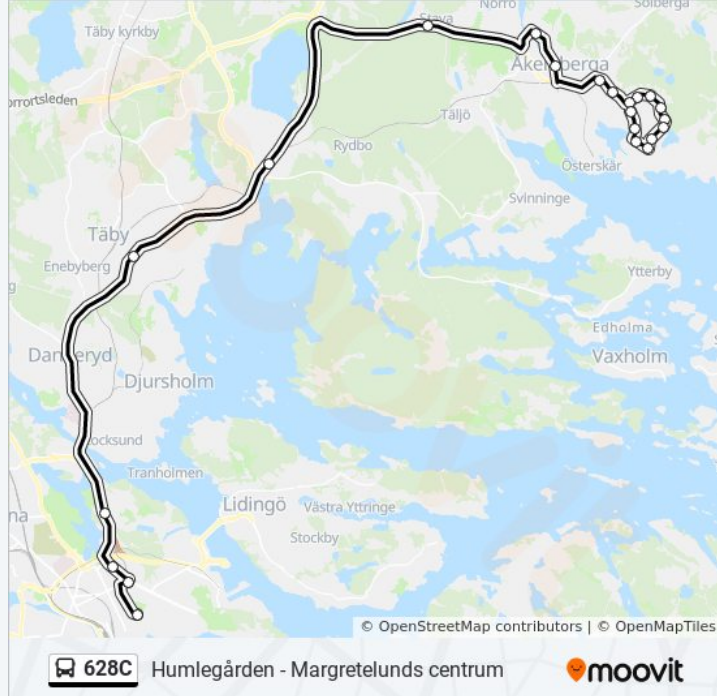

 **628C**

Tekniska högskolan - Margretelunds centrum

[Visa I Websida Läge](#)

628C buss linjen (Tekniska högskolan - Margretelunds centrum) har 2 rutter. Under vanliga veckodagar är deras driftstimmar:

(1) Margretelunds Centrum: 14:39 - 18:30(2) Tekniska Högskolan: 05:46 - 08:13

Använd Moovit appen för att hitta den närmsta 628C buss stationen nära dig och få reda på när nästa 628C buss ankommer.

Riktning: Margretelunds Centrum

23 stopp

[VISA LINJE SCHEMA](#)

Tekniska Högskolan
Roslagstull
Universitetet Norra
Danderyds Sjukhus
Roslags Näsby Trafikplats
Arninge Station
Stava Vårdshus
Oxenstiernas Väg
Ekbacken
Hackstavägen
Högbackavägen
Fjärilsvägen
Norra Bergsättra
Tråsättra
Högsättra
Margretelundsskolan
Kolgärdet
Knipvägen
Skogsrundan
Margretelunds Såg

628C buss Tidsschema

Margretelunds Centrum Rutt Tidtabell:

måndag	14:39 - 18:30
tisdag	14:39 - 18:30
onsdag	14:39 - 18:30
torsdag	14:39 - 18:30
fredag	14:39 - 18:30
lördag	Inte I Drift
söndag	Inte I Drift

628C buss Info**Riktning:** Margretelunds Centrum**Stops:** 23**Reslängd:** 59 min**Linje summering:**

Trälhavsvägen

Sabelvägen

Margretelunds Centrum

Riktning: Tekniska Högskolan

25 stopp

[VISA LINJE SCHEMA](#)