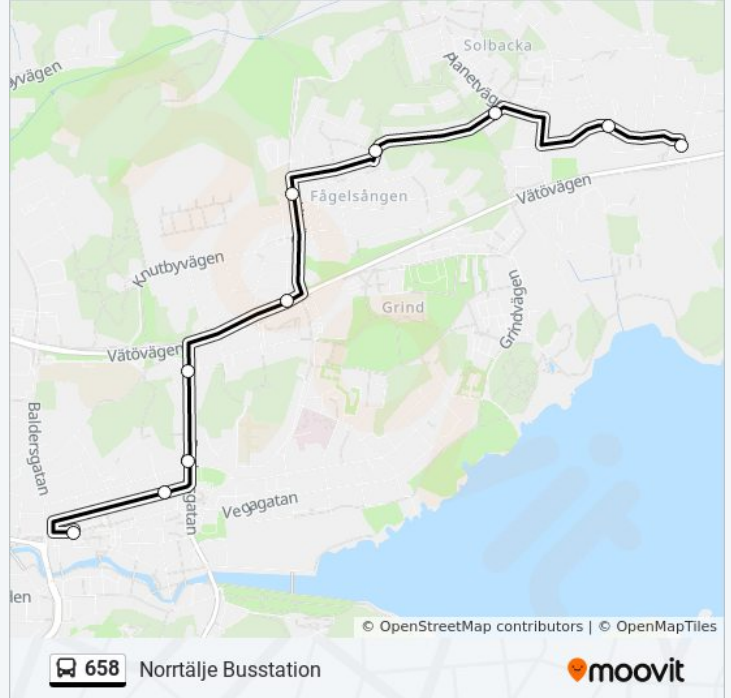

Använd Moovit appen för att hitta den närmsta 658 buss stationen nära dig och få reda på när nästa 658 buss ankommer.

**Riktning: Norrtälje Busstation**

10 stopp

[VISA LINJE SCHEMA](#)

Solbackavägen

Asteroidvägen

Solbackastugan

Rönnbärsvägen

Mossvägen

Utvägen

Rodenkyrkan

Narvagatan

Bangårdsgatan

Norrtälje Busstation

**658 buss Tidsschema**

Norrtälje Busstation Rutt Tidtabell:

måndag	04:35 - 22:26
tisdag	04:35 - 22:26
onsdag	04:35 - 22:26
torsdag	04:35 - 22:26
fredag	04:35 - 22:26
lördag	05:43 - 20:30
söndag	05:43 - 20:30

**658 buss Info****Riktning:** Norrtälje Busstation**Stops:** 10**Reslängd:** 10 min**Linje summering:**