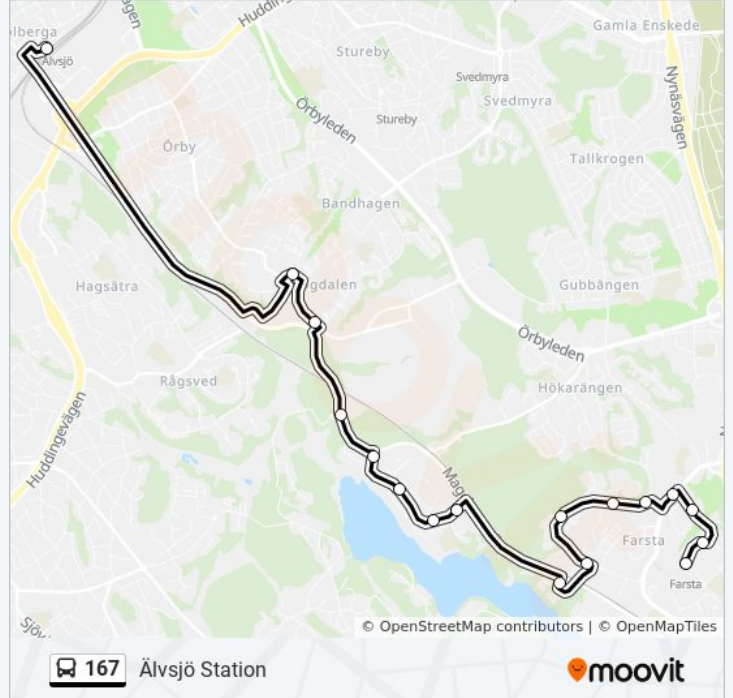

167 buss tidsplaner och färdkartor finns i en offline-PDF på moovitapp.com. Använd [Moovit appen](#) för att se live busstider, tågscheman eller tunnelbanan scheman och stegvisa anvisningar för all kollektivtrafik i Stockholm.

[Om Moovit](#) • [MaaS-lösningar](#) • [Länder som stöds](#) • [Mooviter community](#)

© 2023 Moovit - Eftertryck förbjudes

Kolla live ankomsttider