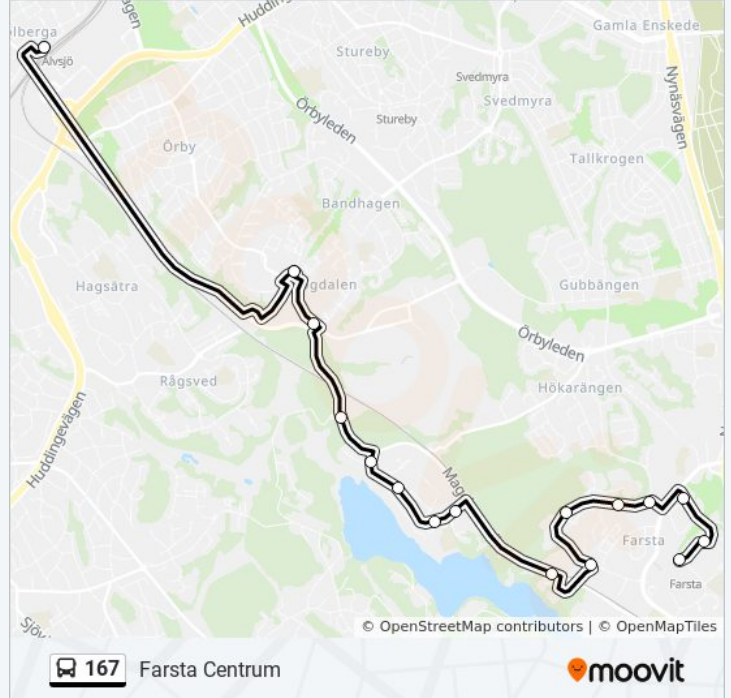

Använd Moovit appen för att hitta den närmsta 167 buss stationen nära dig och få reda på när nästa 167 buss ankommer.

Riktning: Farsta Centrum

16 stopp

[VISA LINJE SCHEMA](#)

Älvsjö Station

Högdalen

Trollesundsvägen

Snösättravägen

Skrattmåsvägen

Vildandsvägen

Havsörnstorget

Skrakgränd

Farstanäsvägen

Värmlandsvägen

Värmlandsbacken

Sunnemobacken

Pepparvägen

Lysviksgatan

Färnebogatan

Farsta Centrum

167 buss Tidsschema

Farsta Centrum Rutt Tidtabell:

måndag	06:11 - 19:01
tisdag	06:11 - 19:01
onsdag	06:11 - 19:01
torsdag	06:11 - 19:01
fredag	06:11 - 19:01
lördag	Inte I Drift
söndag	Inte I Drift

167 buss Info

Riktning: Farsta Centrum

Stops: 16

Reslängd: 26 min

Linje summering:

Riktning: Älvsjö Station

17 stopp

[VISA LINJE SCHEMA](#)