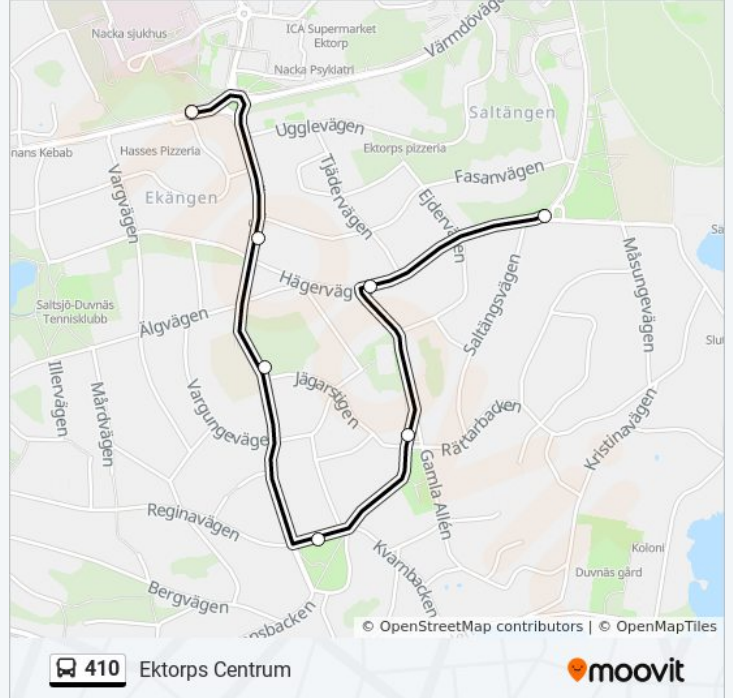

Använd Moovit appen för att hitta den närmsta 410 buss stationen nära dig och få reda på när nästa 410 buss ankommer.

Riktning: Ektorps Centrum

7 stopp

[VISA LINJE SCHEMA](#)

Saltängen

Gamla Allén

Duvnäs Tennisplan

Ringparken

Duvnäs Skola

Hägervägen

Ektorps Centrum

410 buss Tidsschema

Ektorps Centrum Rutt Tidtabell:

måndag	Inte I Drift
tisdag	Inte I Drift
onsdag	Inte I Drift
torsdag	Inte I Drift
fredag	Inte I Drift
lördag	09:52 - 19:52
söndag	09:52 - 19:52

410 buss Info

Riktning: Ektorps Centrum

Stops: 7

Reslängd: 5 min

Linje summering:

Riktning: Ektorps Centrum

13 stopp

[VISA LINJE SCHEMA](#)

Slussen
 Londonviadukten
 Henriksdal
 Sickla Västra
 Nacka
 Finntorp
 Järla Station
 Lillängen
 Nacka Forum
 Storängen
 Långsjöstrand
 Skogalund
 Ektorps Centrum

410 buss Tidsschema

Ektorps Centrum Rutt Tidtabell: