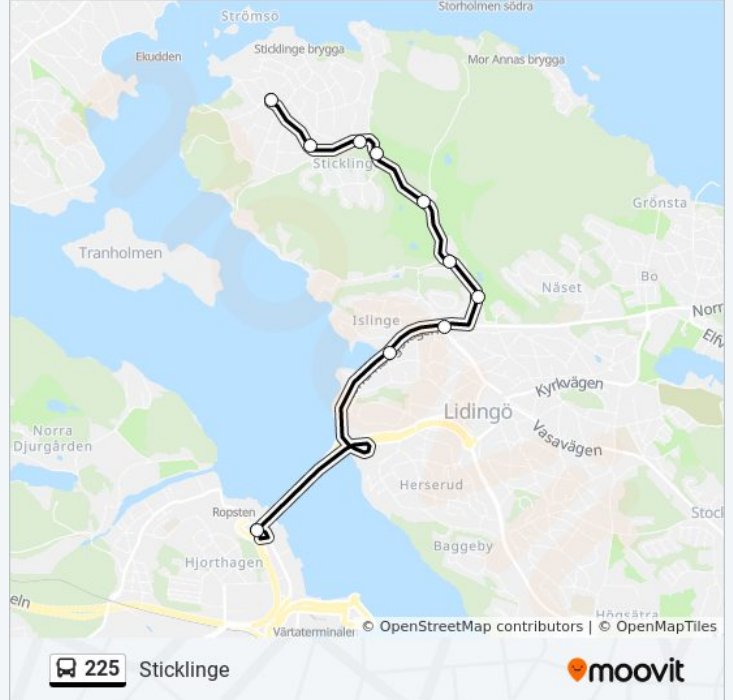

225 buss tidsplaner och färdkartor finns i en offline-PDF på moovitapp.com. Använd [Moovit appen](#) för att se live busstider, tågscheman eller tunnelbanan scheman och stegvisa anvisningar för all kollektivtrafik i Stockholm.

[Om Moovit](#) • [MaaS-lösningar](#) • [Länder som stöds](#) • [Mooviter community](#)

© 2023 Moovit - Eftertryck förbjudes

Kolla live ankomsttider