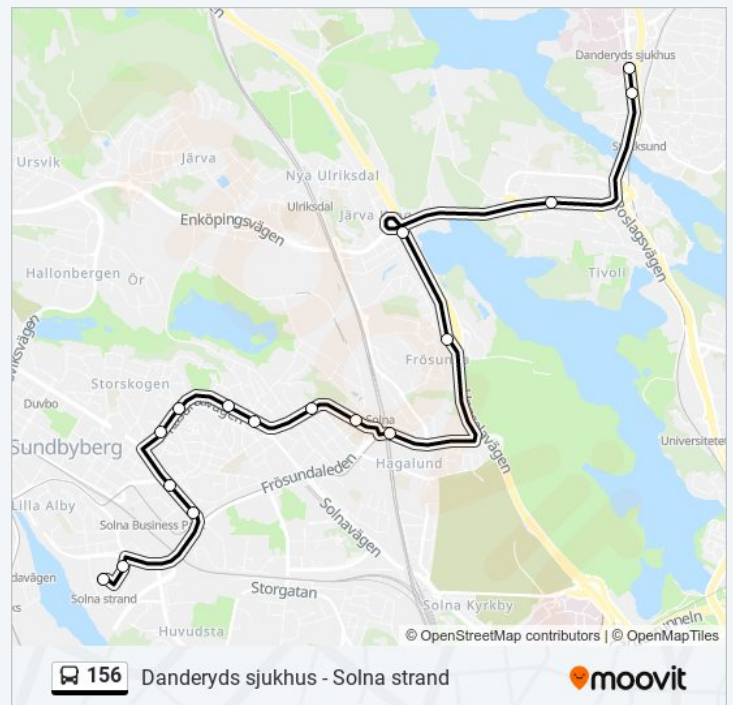

Riktning: Solna Strand

16 stopp

[VISA LINJE SCHEMA](#)

Danderyds Sjukhus
Mörbylund
Bergshamra Bro
Järva Krog
Stockholm Frösunda
Solna Station
Dalvägen
Vasalund
Råsunda
Uppfartsvägen
Näckrosen
Bokvägen
Grängsgatan
Vireberg
Vretenvägen
Solna Strand

156 Tidsschema

Solna Strand Rutt Tidtabell:

måndag	06:02 - 08:57
tisdag	06:02 - 08:57
onsdag	06:02 - 08:57
torsdag	06:02 - 08:57
fredag	06:02 - 08:57
lördag	Inte I Drift
söndag	Inte I Drift

156 Info

Riktning: Solna Strand

Stops: 16

Reslängd: 30 min

Linje summering:

156 tidsplaner och färdkartor finns i en offline-PDF på [moovitapp.com](#). Använd Moovit appen för att se live busstider, tågskeman eller tunnelbanan skeman och stegvisa anvisningar för all kollektivtrafik i Stockholm.

© 2024 Moovit - Eftertryck förbjudes