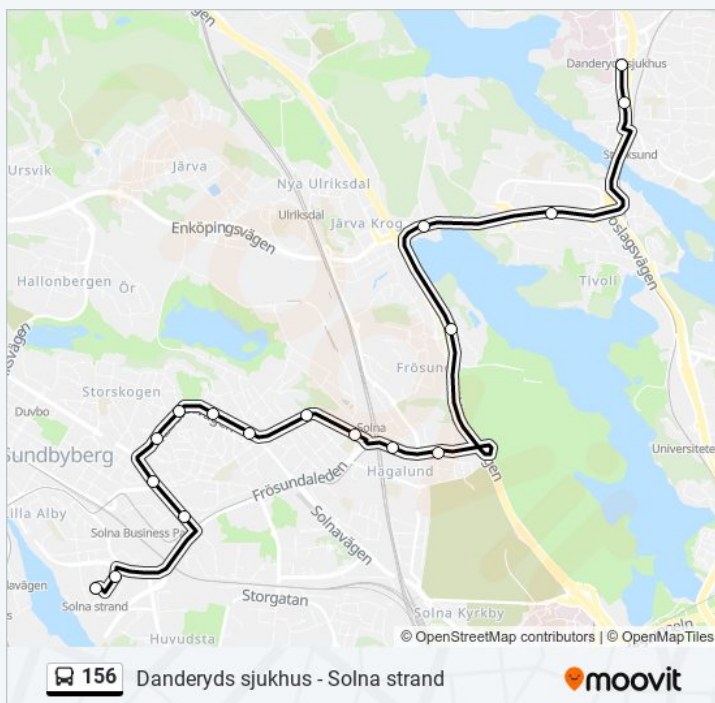

Danderyds sjukhus - Solna strand

Använd Appen

156 linjen (Danderyds sjukhus - Solna strand) har 2 rutter. Under vanliga veckodagar är deras driftstimmar:

(1) Danderyds Sjukhus: 14:33 - 17:55(2) Solna Strand: 06:02 - 08:57

Använd Moovit appen för att hitta den närmsta 156 stationen nära dig och få reda på när nästa 156 ankommer.

Riktning: Danderyds Sjukhus

17 stopp

[VISA LINJE SCHEMA](#)

- Solna Strand
- Vretenvägen
- Vireberg
- Grängsgatan
- Bokvägen
- Näckrosen
- Uppfartsvägen
- Råsunda
- Vasalund
- Dalvägen
- Solna Station
- Kolonnvägen
- Frösunda
- Järva Krog
- Bergshamra Bro
- Mörbylund
- Danderyds Sjukhus

156 Tidsschema

Danderyds Sjukhus Rutt Tidtabell:

måndag	14:33 - 17:55
tisdag	14:33 - 17:55
onsdag	14:33 - 17:55
torsdag	14:33 - 17:55
fredag	14:33 - 17:55
lördag	Inte I Drift
söndag	Inte I Drift

156 Info

Riktning: Danderyds Sjukhus

Stops: 17

Reslängd: 32 min

Linje summering:

Riktning: Solna Strand

16 stopp

[VISA LINJE SCHEMA](#)

Danderyds Sjukhus
Mörbylund
Bergshamra Bro
Järva Krog
Stockholm Frösunda
Solna Station
Dalvägen
Vasalund
Råsunda
Uppfartsvägen
Näckrosen
Bokvägen
Grängsgatan
Vireberg
Vretenvägen
Solna Strand