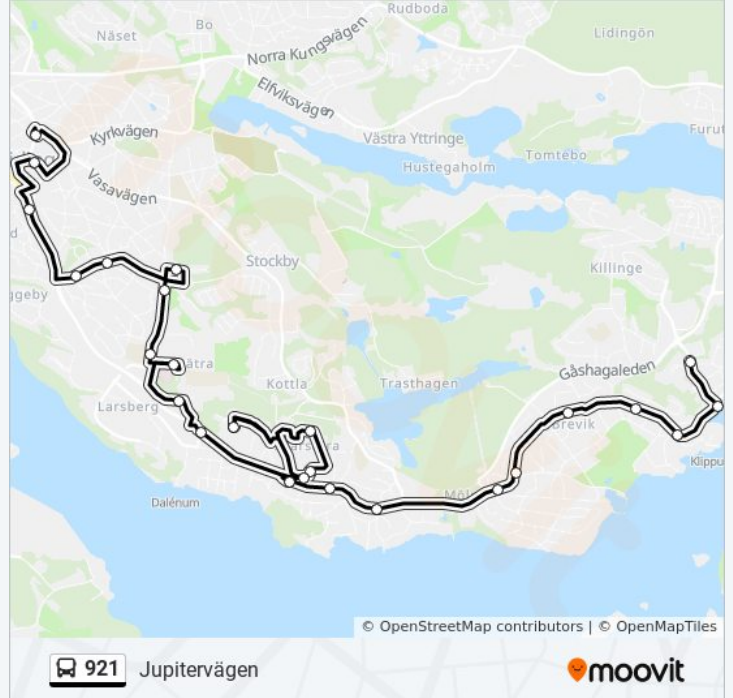

Riktning: Jupitervägen

Stops: 25

Reslängd: 40 min

Linje summering:

Lyckostigen

Norrviksvägen

Käppala Hamn

Jupitervägen

Riktning: Servicehuset Tor

27 stopp

[VISA LINJE SCHEMA](#)

Jupitervägen

Gåshaga Strand

Gåshaga

Talludden

Holavedsvägen