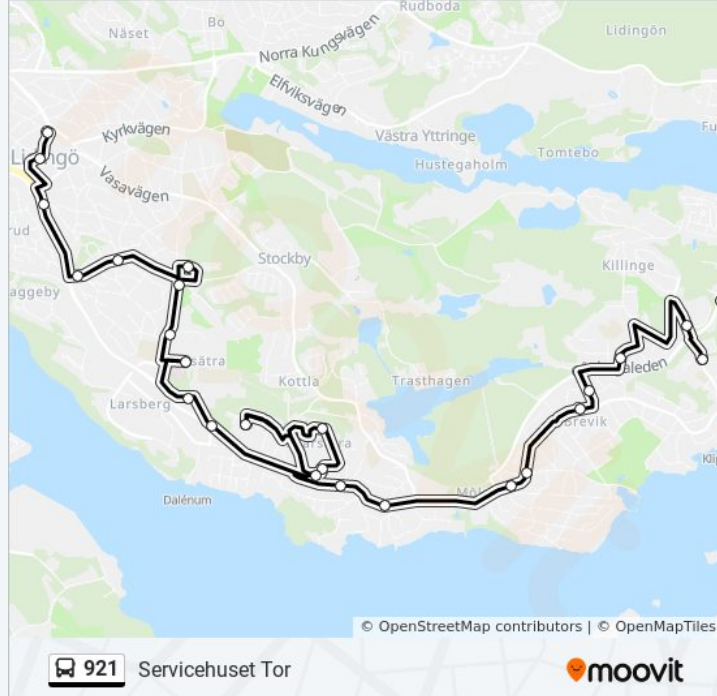

Pyrolavägen

Bergsätra

Skärsätra Torg

Aga

Lerbovägen

921 buss Tidsschema

Servicehuset Tor Rutt Tidtabell:

måndag	08:55 - 16:04
tisdag	08:55 - 16:04
onsdag	08:55 - 16:04
torsdag	08:55 - 16:04
fredag	08:55 - 16:04
lördag	Inte I Drift
söndag	Inte I Drift

921 buss Info

Riktning: Servicehuset Tor

Stops: 27

Reslängd: 45 min

Linje summering:

Högsättrahuset

Svalvägen

Mosstorpsvägen

Frimurarhemmet

Oskarsvägen

Baggeby

Drottningvägen

Lidingö Centrum

Servicehuset Tor

921 buss tidsplaner och färdkartor finns i en offline-PDF på moovitapp.com. Använd [Moovit appen](#) för att se live busstider, tågscheman eller tunnelbanan scheman och stegvisa anvisningar för all kollektivtrafik i Stockholm.