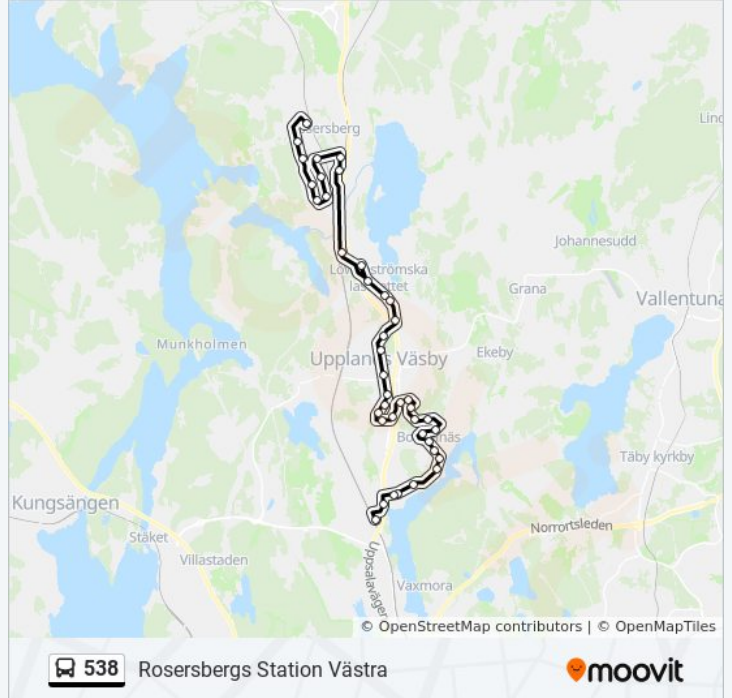

Smedbyvägen

Ryttargatan

Sadelgatan

**538 buss Tidsschema**

Rosersbergs Station Västra Rutt Tidtabell:

måndag	04:43 - 07:43
tisdag	04:43 - 07:43
onsdag	04:43 - 07:43
torsdag	04:43 - 07:43
fredag	04:43 - 07:43
lördag	Inte I Drift
söndag	Inte I Drift

**538 buss Info****Riktning:** Rosersbergs Station Västra**Stops:** 41**Reslängd:** 45 min**Linje summering:**

Hovslagargatan  
Vilundaparken  
Smedsgårdshallen  
Apoteksskogen  
Hammarby Apotek  
Hammarby Kyrka  
Gamla Lasarettsvägen  
Hagängen  
Löwenströmska Sjukh.  
Nytorp  
Vallstanäs Södra  
Vallstanäs Norra  
Stålgatan  
Järngatan Norra  
Järngatan Södra  
Tenngatan  
Titangatan  
Vallstanässkogen  
Skansvägen  
Metallvägen  
Rosersbergs Station Västra

### Riktning: Rotebro Station Östra

43 stopp

[VISA LINJE SCHEMA](#)

Räddningsverket  
Rosersbergs Station Västra  
Metallvägen  
Skansvägen  
Vallstanässkogen  
Titangatan  
Tenngatan  
Järngatan Södra