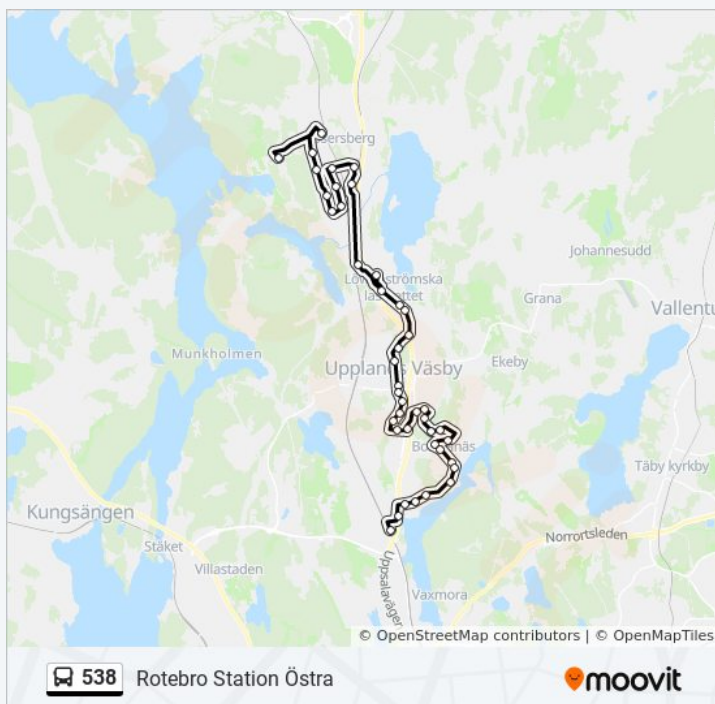

Kärleksbacken

Rotsunda Gård

**Riktning:** Rotebro Station Östra

**Stops:** 43

**Reslängd:** 51 min

**Linje summering:**

Bollstanäsvägen

Rotebro Station Östra

## Riktning: Räddningsverket

42 stopp

[VISA LINJE SCHEMA](#)

Rotebro Station Östra

Bollstanäsvägen

Rotsunda Gård

Kärleksbacken

Skinnaråsen