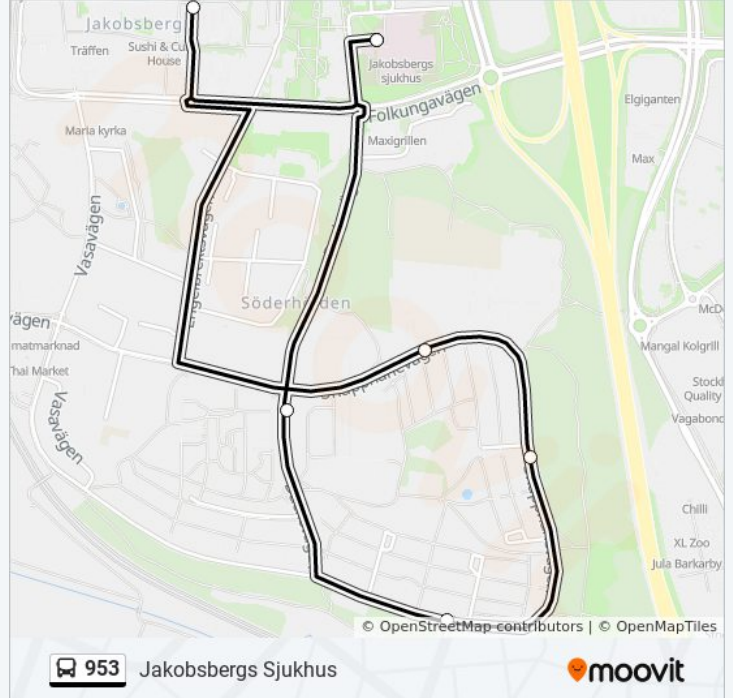

### Riktning: Jakobsbergs Sjukhus

7 stopp

[VISA LINJE SCHEMA](#)

Jakobsbergs Sjukhus

Tornérvägen

Tallbohov

Söderhöjden

Hammarskogen

Dackevägen

Jakobsbergs Sjukhus

### 953 buss Tidsschema

Jakobsbergs Sjukhus Rutt Tidtabell:

måndag	09:00 - 14:00
tisdag	09:00 - 14:00
onsdag	09:00 - 14:00
torsdag	09:00 - 14:00
fredag	09:00 - 14:00
lördag	Inte I Drift
söndag	Inte I Drift

### 953 buss Info

**Riktning:** Jakobsbergs Sjukhus

**Stops:** 7

**Reslängd:** 23 min

**Linje summering:**