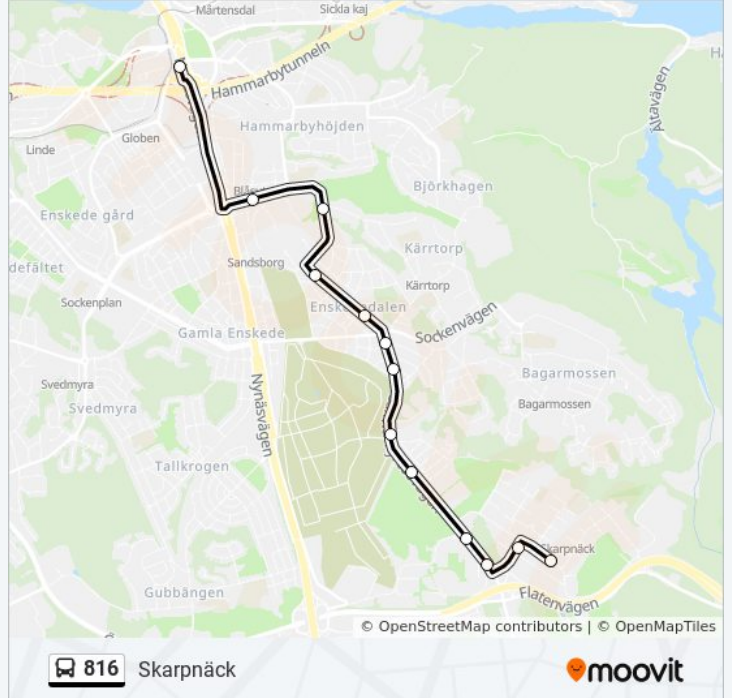

[VISA LINJE SCHEMA](#)

Gullmarsplan
Blåsut
Dalens Sjukhus
Dalgårdsvägen
De Gamlas Väg
Kärrtorpsvägen
Kyrkogårdsvägen
Pungpinan
Skarpnäcks Koloniområde
Vinthundsvägen
Flygledargatan
Horisontvägen
Skarpnäck

816 buss Tidsschema

Skarpnäck Rutt Tidtabell:

måndag	00:40 - 23:40
tisdag	00:40 - 23:40
onsdag	00:40 - 23:40
torsdag	00:40 - 23:40
fredag	00:40 - 23:40
lördag	00:40 - 23:40
söndag	00:40 - 23:40

816 buss Info

Riktning: Skarpnäck

Stops: 13

Reslängd: 14 min

Linje summering:

Riktning: Tyresö Centrum

26 stopp

[VISA LINJE SCHEMA](#)

Gullmarsplan
 Blåsut
 Dalens Sjukhus
 Dalgårdsvägen
 De Gamlas Väg
 Kärrtorpsvägen
 Kyrkogårdsvägen
 Pungpinan
 Skarpnäcks Koloniområde
 Vinthundsvägen
 Flygledargatan
 Horisontvägen
 Skarpnäck
 Skarpnäcks Gård
 Ältasjön
 Flatenbadet
 Ekstubben
 Tibastvägen