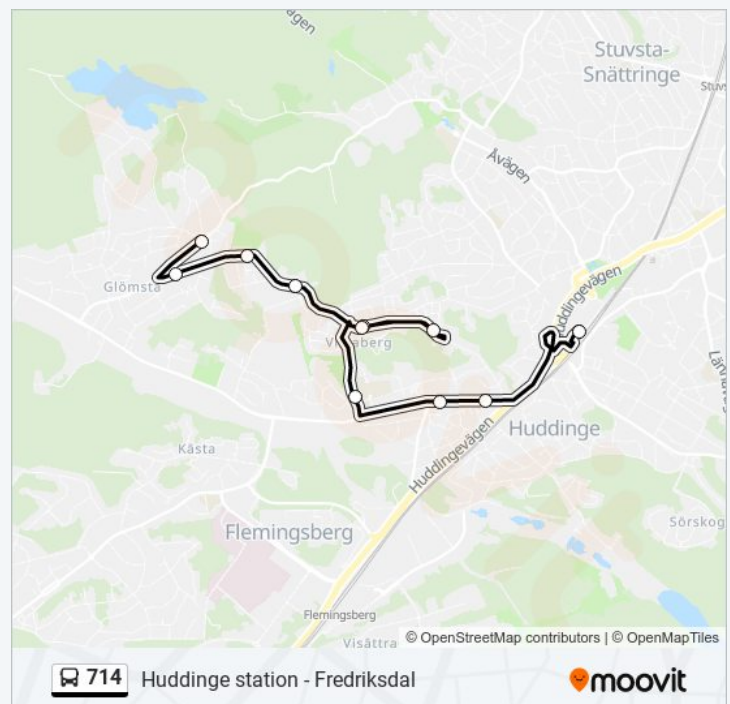

Stops: 15

Reslängd: 28 min

Linje summering:

Riktning: Fredriksdal

11 stopp

[VISA LINJE SCHEMA](#)

Huddinge Station
Kyrkhagsvägen
Midsommarvägen
Vistaskolan
Vistabergs Allé
Vistaberg
Vistabergs Allé
Bergavägen
Vindvägen
Sibyllavägen
Fredriksdal

714 Tidsschema

Fredriksdal Rutt Tidtabell:

måndag	00:04 - 23:04
tisdag	00:04 - 23:04
onsdag	00:04 - 23:04
torsdag	00:04 - 23:04
fredag	00:04 - 23:04
lördag	00:04 - 23:04
söndag	00:04 - 23:04

714 Info

Riktning: Fredriksdal

Stops: 11

Reslängd: 17 min

Linje summering:

Riktning: Huddinge Station

16 stopp

[VISA LINJE SCHEMA](#)

Flottsbro
S:T Botvids Begravningsplats
Stigbergsvägen

714 Tidsschema

Huddinge Station Rutt Tidtabell:

måndag	05:40 - 23:29
tisdag	05:40 - 23:29
onsdag	05:40 - 23:29
torsdag	05:40 - 23:29
fredag	05:40 - 23:29

Gustav Adolfsvägen

Kristinavägen

Fredriksdal

Sibyllavägen

Vindvägen