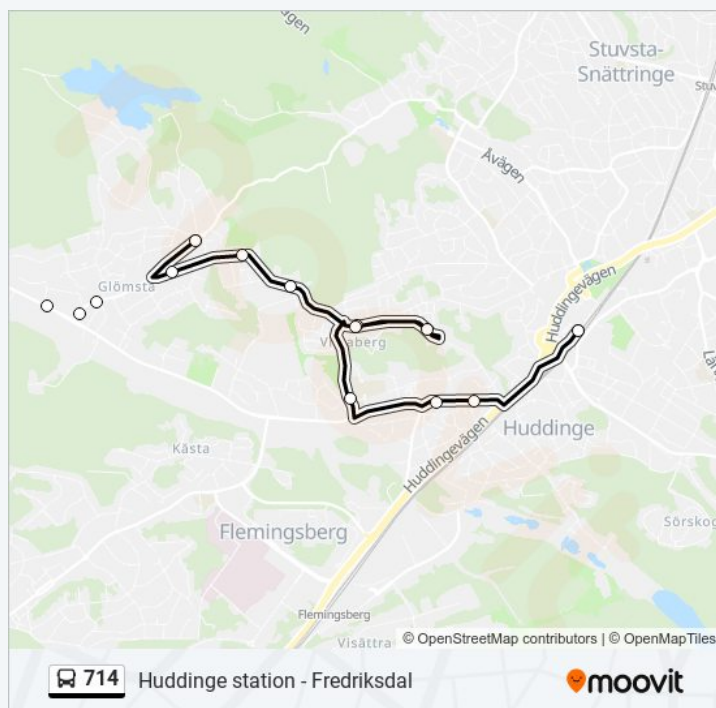

Gustav Adolfsvägen

Kristinavägen

Fredriksdal

Sibyllavägen

Vindvägen

Bergavägen

Vistabergs Allé

Vistaberg

Vistabergs Allé

Vistaskolan

Midsommarvägen

Kyrkhagsvägen

Huddinge Station

lördag

06:30 - 23:29

söndag

06:30 - 23:29

714 Info

Riktning: Huddinge Station

Stops: 16

Reslängd: 16 min

Linje summering:

714 tidsplaner och färdkartor finns i en offline-PDF på moovitapp.com.
Använd [Moovit appen](#) för att se live busstider, tågskeman eller tunnelbanan
scheman och stegvisa anvisningar för all kollektivtrafik i Stockholm.

[Om Moovit](#) • [MaaS-lösningar](#) • [Länder som stöds](#) •
[Mooviter community](#)

© 2024 Moovit - Eftertryck förbjudes

Kolla live ankomsttider