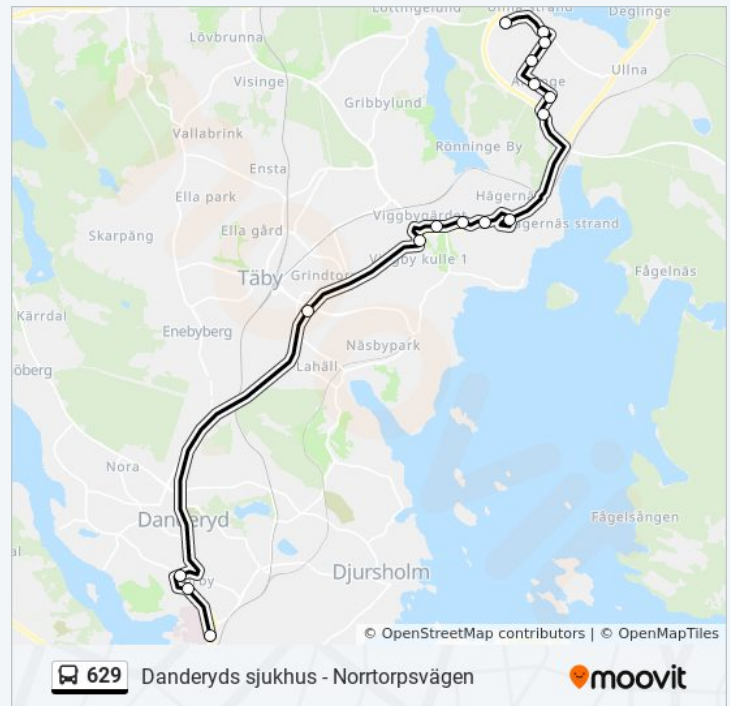

Roslags Näsby Trafikplats

Viggbyholms Trafikplats

Viggbyskolan

Björnvägen

Hägernäsvägen

Flygsvägen

Arninge Station

Kundvägen

Hantverkarvägen

Måttbandsvägen

Ritarslingan

Slalomvägen

Norrtorpsvägen

fredag 00:13 - 23:13

lördag 00:13 - 23:13

söndag 00:13 - 23:13

629 buss Info

Riktning: Norrtorpsvägen

Stops: 16

Reslängd: 31 min

Linje summering:

629 buss tidsplaner och färdkartor finns i en offline-PDF på moovitapp.com. Använd [Moovit appen](#) för att se live busstider, tågscheman eller tunnelbanan scheman och stegvisa anvisningar för all kollektivtrafik i Stockholm.

[Om Moovit](#) • [MaaS-lösningar](#) • [Länder som stöds](#) • [Mooviter community](#)

© 2024 Moovit - Eftertryck förbjudes

Kolla live ankomsttider