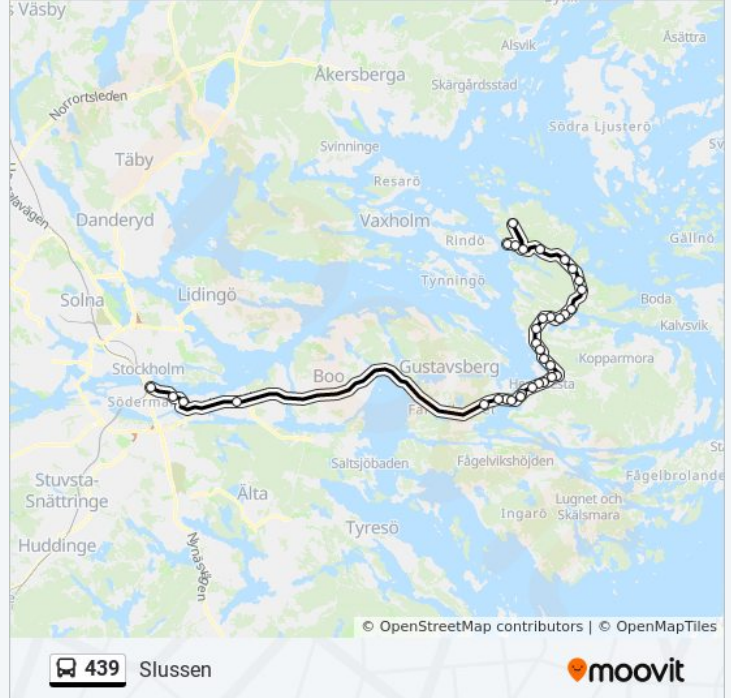

Nacka Trafikplats

Henriksdal

Londonviadukten

Slussen

Riktning: Stenslätten

33 stopp

[VISA LINJE SCHEMA](#)

Slussen