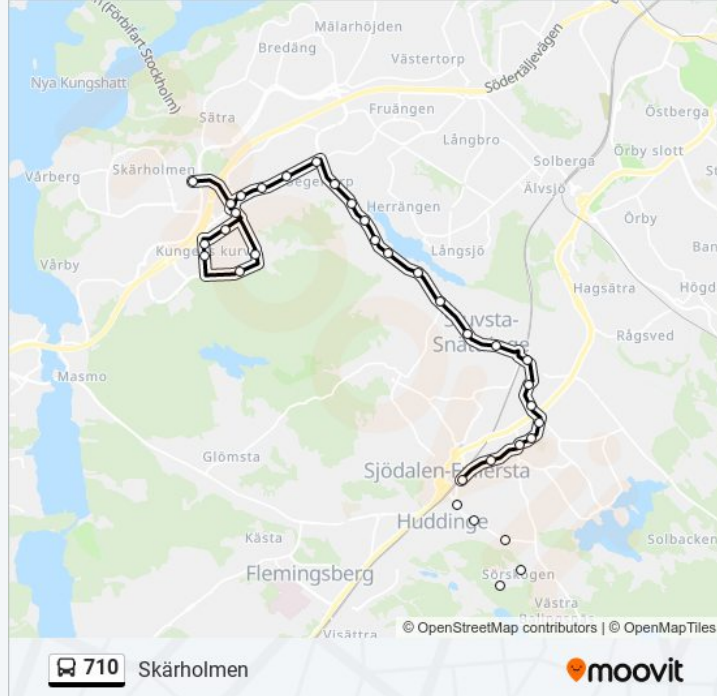

## 710 Info

**Riktning:** Skärholmen

**Stopp:** 34

**Reslängd:** 46 min

**Linje summering:**

Ejdervägen

Orrvägen

Skrakvägen

Lövsångarvägen

Segeltorps Centrum

Smista

Juringe Allé

Jägerhorns Väg

Ekgårdsvägen

Toyota

Diagonalvägen

Månskärsvägen

Kungens Kurva

Ikea Södra

Ekgårdsvägen

Skärholmen

### Riktning: Sörskogen

32 stopp

[VISA LINJE SCHEMA](#)

Skärholmen

Ekgårdsvägen

Ikea Södra

Kungens Kurva

Månskärsvägen