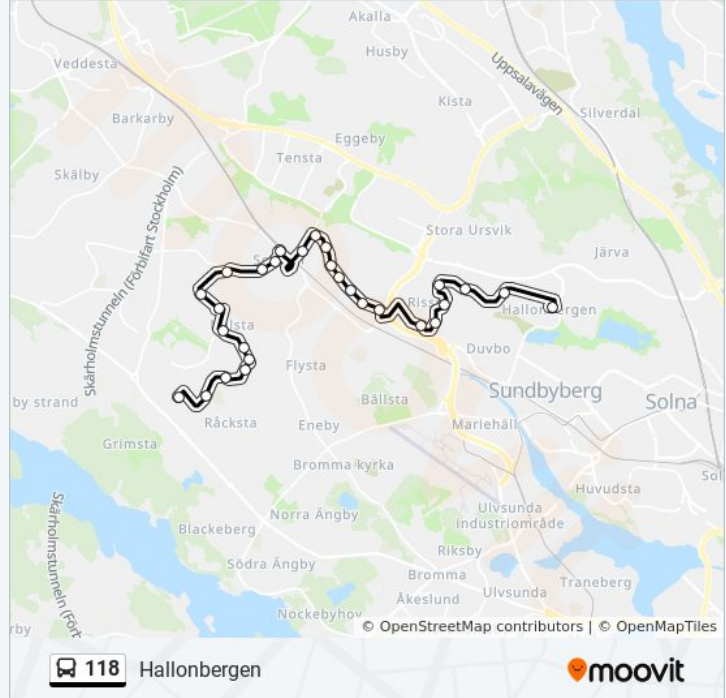

Riktning: Hallonbergen

Stops: 26

Reslängd: 40 min

Linje summering:

Rissne

Artillerivägen

Rissnehallen

Bergshöjden

Hallonbergen

Riktning: Vällingby

26 stopp

[VISA LINJE SCHEMA](#)

Hallonbergen

Bergshöjden

Rissnehallen

Artillerivägen