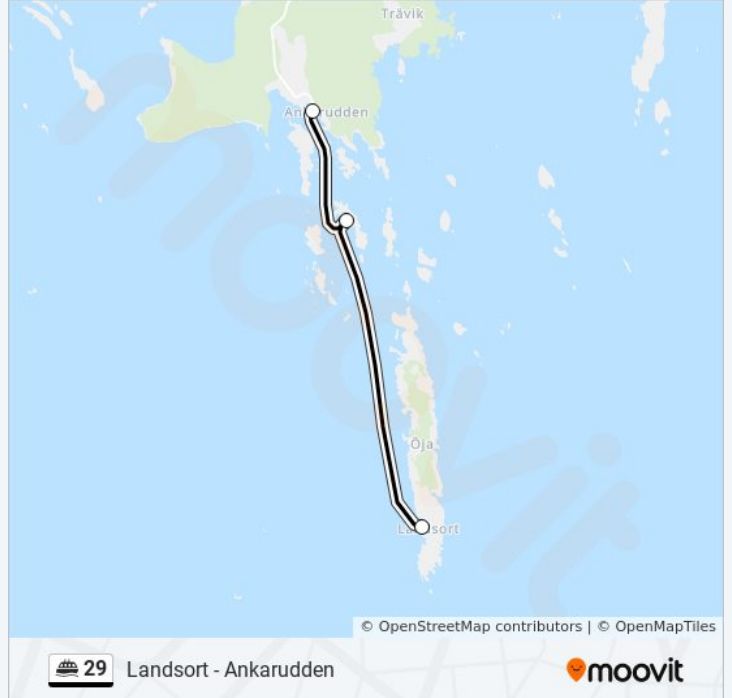

### Riktning: Ankarudden

3 stopp

[VISA LINJE SCHEMA](#)

Landsort

Krokskär

Ankarudden

### 29 färja Tidsschema

Ankarudden Rutt Tidtabell:

måndag	06:20 - 15:50
tisdag	06:20 - 15:50
onsdag	06:20 - 18:50
torsdag	06:20 - 15:50
fredag	06:10 - 17:40
lördag	09:05 - 17:15
söndag	09:05 - 15:15

### 29 färja Info

**Riktning:** Ankarudden

**Stops:** 3

**Reslängd:** 40 min

**Linje summering:**

### Riktning: Landsort

3 stopp

[VISA LINJE SCHEMA](#)

Ankarudden

Krokskär

Landsort