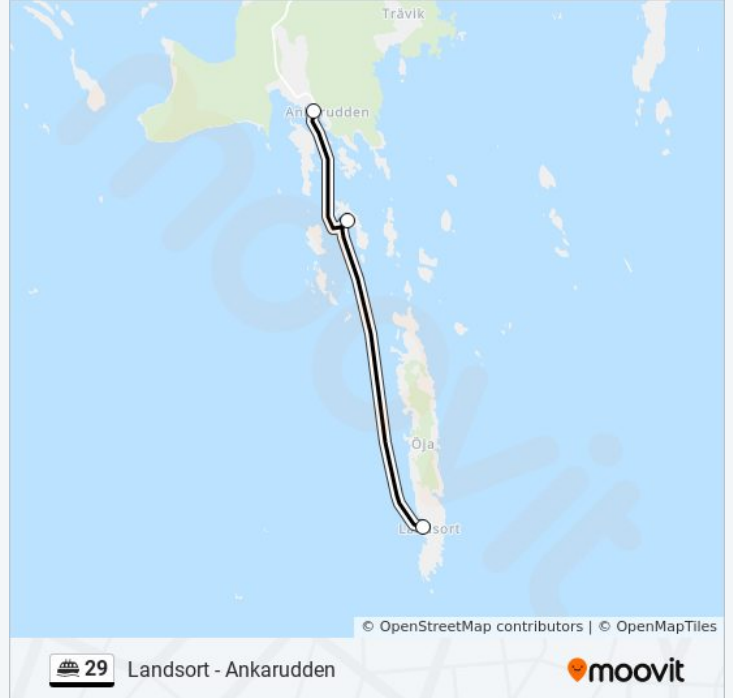

29 färja tidsplaner och färdkartor finns i en offline-PDF på moovitapp.com. Använd [Moovit appen](#) för att se live busstider, tågscheman eller tunnelbanan scheman och stegvisa anvisningar för all kollektivtrafik i Stockholm.

[Om Moovit](#) • [MaaS-lösningar](#) • [Länder som stöds](#) • [Mooviter community](#).

© 2024 Moovit - Eftertryck förbjudes

Kolla live ankomsttider