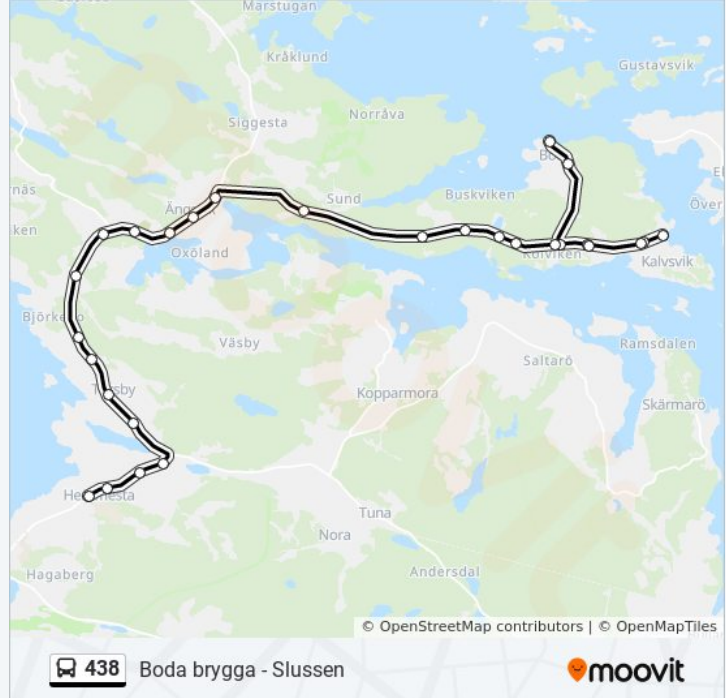

Torsby Åkerväg

Torsby Sjöväg

Soläng

Hemmesta Vägskäl

Näset

Hemmesta Centrum

Kolvik

### Riktning: Slussen

39 stopp

[VISA LINJE SCHEMA](#)

Boda Brygga

Boda by

Bodavägen

Hummelmora

Kalvsviks Gård