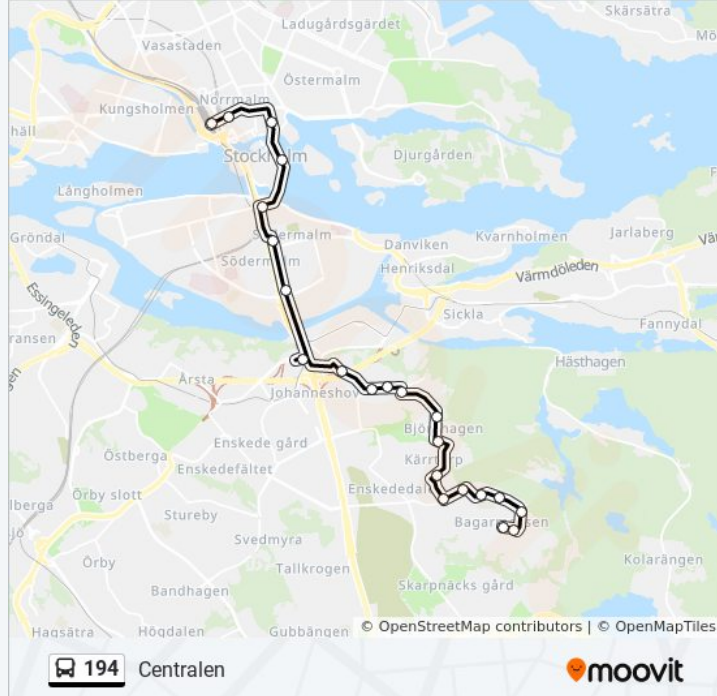

Slottsbacken

Kungsträdgården

T-Centralen

Centralen

194 buss tidsplaner och färdkartor finns i en offline-PDF på moovitapp.com.
Använd [Moovit appen](#) för att se live busstider, tågscheman eller tunnelbanan scheman och stegvisa anvisningar för all kollektivtrafik i Stockholm.

[Om Moovit](#) • [MaaS-lösningar](#) • [Länder som stöds](#) • [Mooviter community](#)

© 2023 Moovit - Eftertryck förbjudes

Kolla live ankomsttider