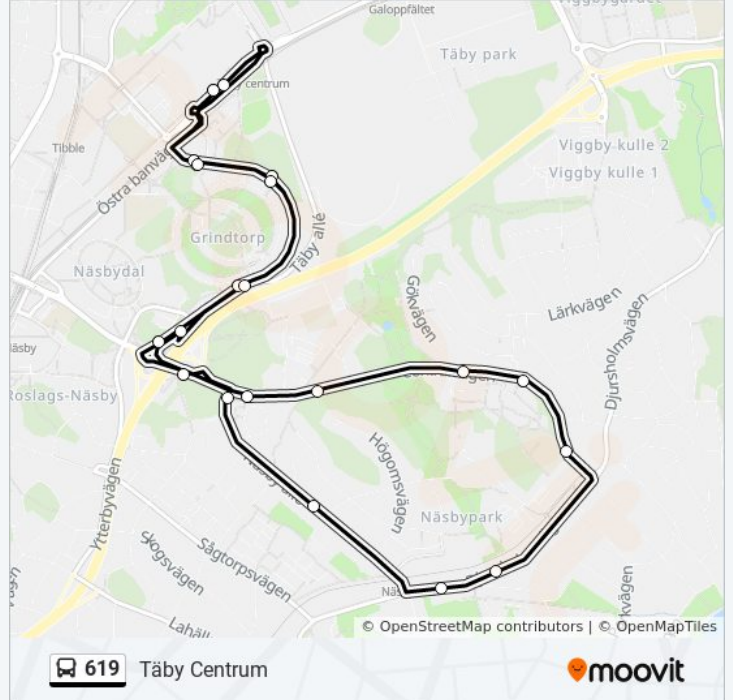

## Riktning: Täby Centrum

21 stopp

[VISA LINJE SCHEMA](#)

Täby Centrum  
Tibbleskolan  
Klubbvägen  
Åva  
Stationsvägen  
Roslags Näsby Trafikplats  
Örnstigen  
Källtorpsvägen  
Kuttervägen  
Koltrastvägen  
Näsbypark  
Slottsvägen  
Näsby Slott  
Flottiljvägen  
Allégården  
Roslags Näsby Trafikplats  
Stationsvägen  
Åva  
Klubbvägen  
Tibbleskolan  
Täby Centrum

## 619 buss Tidsschema

Täby Centrum Rutt Tidtabell:

måndag	07:08 - 17:38
tisdag	07:08 - 17:38
onsdag	07:08 - 17:38
torsdag	07:08 - 17:38
fredag	07:08 - 17:38
lördag	Inte I Drift
söndag	Inte I Drift

## 619 buss Info

**Riktning:** Täby Centrum

**Stops:** 21

**Reslängd:** 29 min

**Linje summering:**

619 buss tidsplaner och färdkartor finns i en offline-PDF på [moovitapp.com](https://moovitapp.com).  
Använd [Moovit appen](#) för att se live busstider, tågscheman eller tunnelbanan scheman och stegvisa anvisningar för all kollektivtrafik i Stockholm.