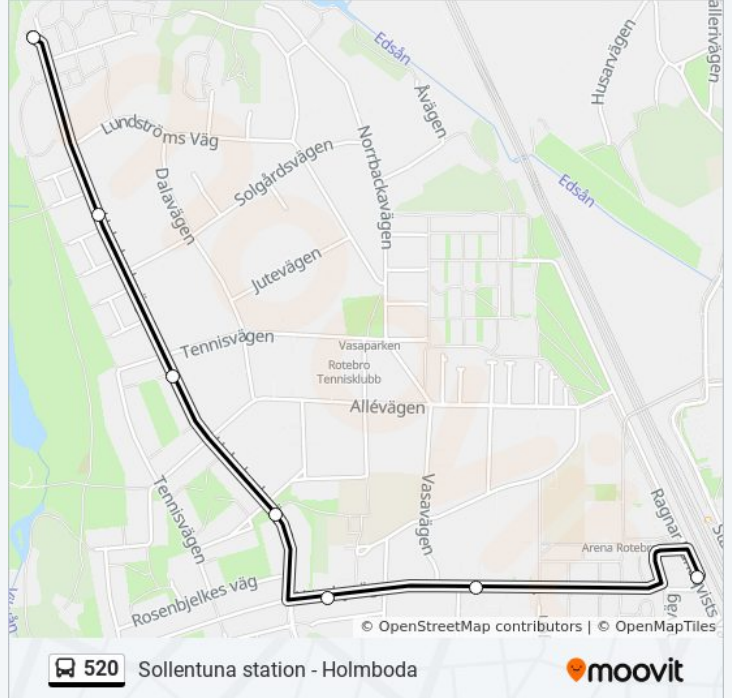

Ebba Brahes Väg

Vasavägen

Rotebro Station

### 520 buss Tidsschema

Rotebro Station Rutt Tidtabell:

måndag	00:31 - 23:31
tisdag	00:31 - 23:31
onsdag	00:31 - 23:31
torsdag	00:31 - 23:31
fredag	00:31 - 23:31
lördag	00:31 - 23:31
söndag	00:31 - 23:31

### 520 buss Info

**Riktning:** Rotebro Station

**Stopp:** 7

**Reslängd:** 6 min

**Linje summering:**

## Riktning: Sollentuna Station

22 stopp

[VISA LINJE SCHEMA](#)

- Holmboda
- Kättilmunds Väg
- Tennisvägen
- Fältvägen
- Ebba Brahes Väg
- Vasavägen
- Rotebro Station
- Konsumentvägen
- Rotebro Handelsplats
- Sollentuna Kyrka
- Norrviken Norra
- Norrvikens Station
- Bandyvägen
- Minervavägen
- Häggviks Station
- Tunbergsskolan
- Malla Silfverstolpes Väg
- Rudbecksskolan