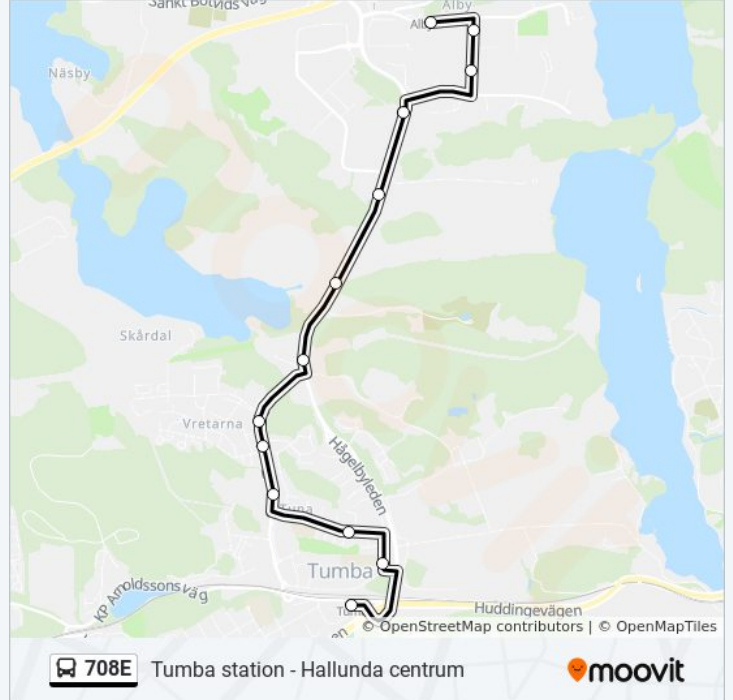

708E buss tidsplaner och färdkartor finns i en offline-PDF på moovitapp.com. Använd [Moovit appen](#) för att se live busstider, tågscheman eller tunnelbanan scheman och stegvisa anvisningar för all kollektivtrafik i Stockholm.

[Om Moovit](#) • [MaaS-lösningar](#) • [Länder som stöds](#) • [Mooviter community](#)

© 2023 Moovit - Eftertryck förbjudes

Kolla live ankomsttider