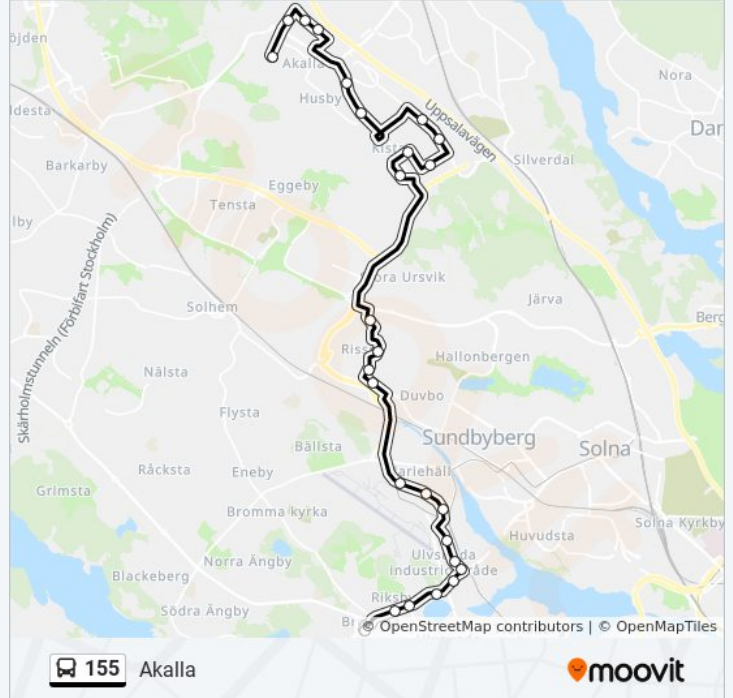

155 buss linjen (Akalla) har 2 rutter. Under vanliga veckodagar är deras driftstimmar:

(1) Akalla: 05:52 - 17:56(2) Brommaplan: 06:27 - 18:31

Använd Moovit appen för att hitta den närmsta 155 buss stationen nära dig och få reda på när nästa 155 buss ankommer.

Riktning: Akalla

26 stopp

[VISA LINJE SCHEMA](#)

Brommaplan
Riksbyvägen
Hemslöjdsvägen
Jetverkstäderna
Norrbyvägen
Ekbacksvägen
Ranhammarsvägen
Lintavägen
Bromma Handelscenter
Flygverkstäderna
Hagelstavägen
Duvkullavägen
Rissne
Rissneleden
Ärvingevägen
Jan Stenbecks Torg
Kistavägen
Viderögatan
Torshamnsgatan
Kista Gård
Norgegatan

155 buss Tidsschema

Akalla Rutt Tidtabell:

| | |
|---------|---------------|
| måndag | 05:52 - 17:56 |
| tisdag | 05:52 - 17:56 |
| onsdag | 05:52 - 17:56 |
| torsdag | 05:52 - 17:56 |
| fredag | 05:52 - 17:56 |
| lördag | Inte I Drift |
| söndag | Inte I Drift |

155 buss Info**Riktning:** Akalla**Stops:** 26**Reslängd:** 38 min**Linje summering:**

Kistahöjden
Esbogatan
Malaxgatan
Vandagatan
Akalla

Riktning: Brommaplan

25 stopp

[VISA LINJE SCHEMA](#)

Akalla
Vandagatan
Malaxgatan
Esbogatan
Kistahöjden
Norgegatan
Kista Gård
Kista Alléväg
Torshamnsgatan
Viderögatan
Kistavägen
Jan Stenbecks Torg
Ärvingevägen
Rissneleden
Rissne
Duvkullavägen
Hagelstavägen
Bromma Handelscenter