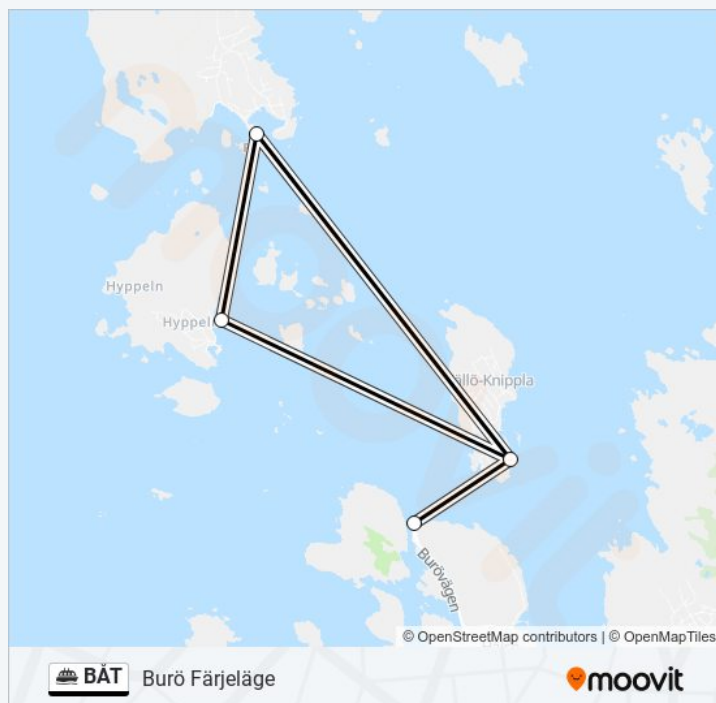

Burö Färjeläge

Använd Appen

BÅT linjen Burö Färjeläge har en rutt. Under vanliga veckodagar är deras driftstimmar:

(1) Burö Färjeläge: 00:40 - 23:48

Använd Moovit appen för att hitta den närmsta BÅT stationen nära dig och få reda på när nästa BÅT ankommer.

Riktning: Burö Färjeläge

6 stopp

[VISA LINJE SCHEMA](#)

Burö Färjeläge

Hyppeln

Rörö

Hyppeln

Knippla

Burö Färjeläge

BÅT Tidsschema

Burö Färjeläge Rutt Tidtabell:

måndag	00:40 - 23:48
tisdag	00:40 - 23:48
onsdag	00:40 - 23:48
torsdag	00:40 - 23:48
fredag	00:40 - 23:48
lördag	00:40 - 23:48
söndag	00:40 - 23:48

BÅT Info

Riktning: Burö Färjeläge

Stops: 6

Reslängd: 40 min

Linje summering: