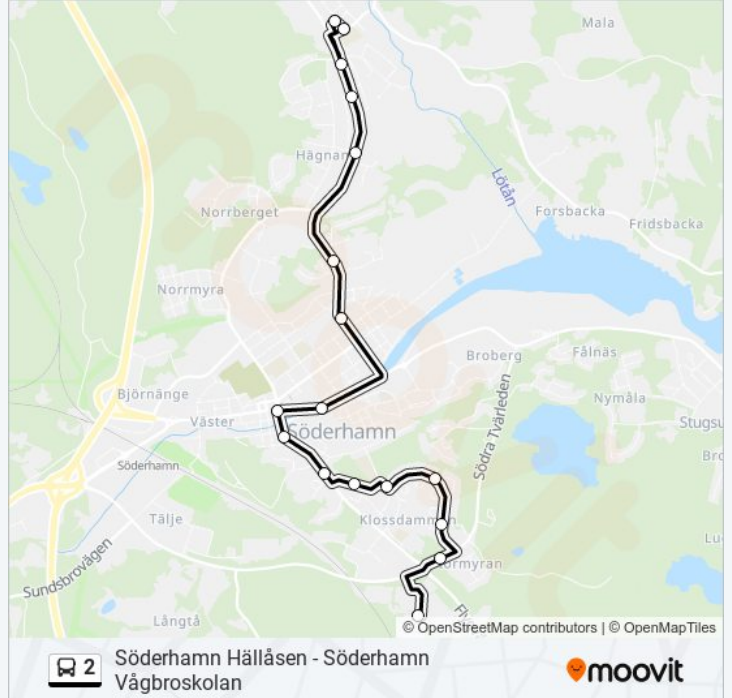

**Söderhamn Hällåsen - Söderhamn Vågbroskolan**

Använd Appen

2 buss linjen (Söderhamn Hällåsen - Söderhamn Vågbroskolan) har 4 rutter. Under vanliga veckodagar är deras driftstimmar:

(1) Söderhamn Hemmansvägen: 22:07(2) Söderhamn Hällåsen: 05:19 - 21:36(3) Söderhamn Lötvägen: 07:25(4) Söderhamn Vågbroskolan: 05:37 - 21:17

Använd Moovit appen för att hitta den närmsta 2 buss stationen nära dig och få reda på när nästa 2 buss ankommer.

Riktning: Söderhamn Hemmansvägen

17 stopp

[VISA LINJE SCHEMA](#)

Söderhamn Hällåsen
Söderhamn Stormyran
Söderhamn Bohusvägen
Söderhamn Härjedalsvägen
Söderhamn Klossdammen
Söderhamn Abraham Bäckgatan
Söderhamn Sjukhuset
Söderhamn Källparken
Söderhamn Källgatan
Söderhamn Järnbron
Söderhamn Åsbäcksgatan
Söderhamn Stamvägen
Söderhamn Mjölänsvägen
Söderhamn Hägnavägen
Söderhamn Vågbroskolan
Söderhamn Kapellvägen
Söderhamn Hemmansvägen

2 buss Tidsschema

Söderhamn Hemmansvägen Rutt Tidtabell:

måndag	22:07
tisdag	22:07
onsdag	22:07
torsdag	22:07
fredag	22:07
lördag	22:07
söndag	16:37

2 buss Info**Riktning:** Söderhamn Hemmansvägen**Stops:** 17**Reslängd:** 21 min**Linje summering:**

Riktning: Söderhamn Hällåsen

18 stopp

[VISA LINJE SCHEMA](#)

Söderhamn Vågroskolan
 Söderhamn Kapellvägen
 Söderhamn Hemmansvägen
 Söderhamn Hägnavägen
 Söderhamn Mjölänsvägen
 Söderhamn Stamvägen
 Söderhamn Åsbäcksgatan
 Söderhamn Järnbron
 Söderhamn Källgatan
 Söderhamn Källparken
 Söderhamn Sjukhuset
 Söderhamn Sjukhusentrén
 Söderhamn Abraham Bäckgatan
 Söderhamn Klossdammen
 Söderhamn Härjedalsvägen
 Söderhamn Bohusvägen
 Söderhamn Stormyran
 Söderhamn Hällåsen