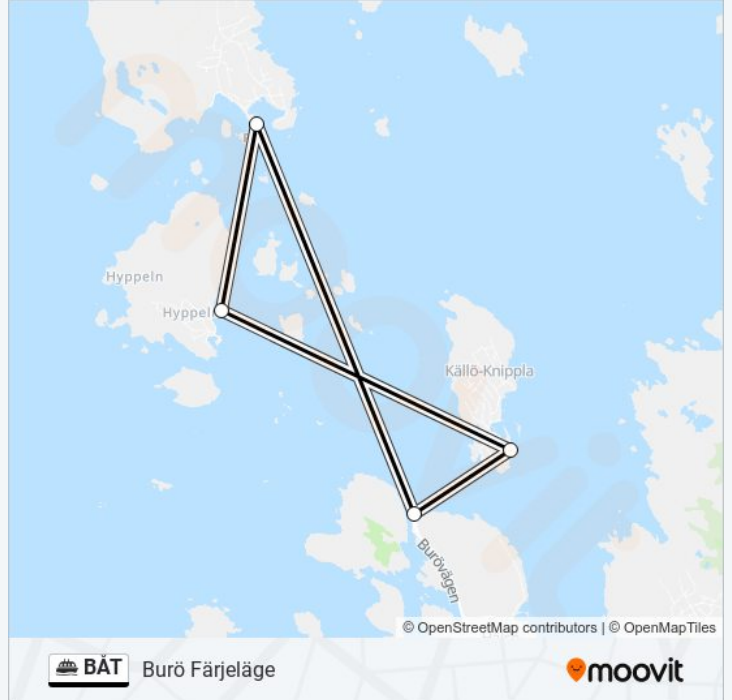

### Riktning: Burö Färjeläge

6 stopp

[VISA LINJE SCHEMA](#)

Burö Färjeläge

Knippla

Hyppeln

Rörö

Knippla

Burö Färjeläge

### BÅT färja Tidsschema

Burö Färjeläge Rutt Tidtabell:

måndag	00:40 - 23:48
tisdag	00:40 - 23:48
onsdag	00:40 - 23:48
torsdag	00:40 - 23:48
fredag	00:40 - 23:48
lördag	00:40 - 23:48
söndag	00:40 - 23:48

### BÅT färja Info

**Riktning:** Burö Färjeläge

**Stops:** 6

**Reslängd:** 40 min

**Linje summering:**

BÅT färja tidsplaner och färdkartor finns i en offline-PDF på [moovitapp.com](https://moovitapp.com). Använd Moovit appen för att se live busstider, tågscheman eller tunnelbanan scheman och stegvisa anvisningar för all kollektivtrafik i Stockholm.