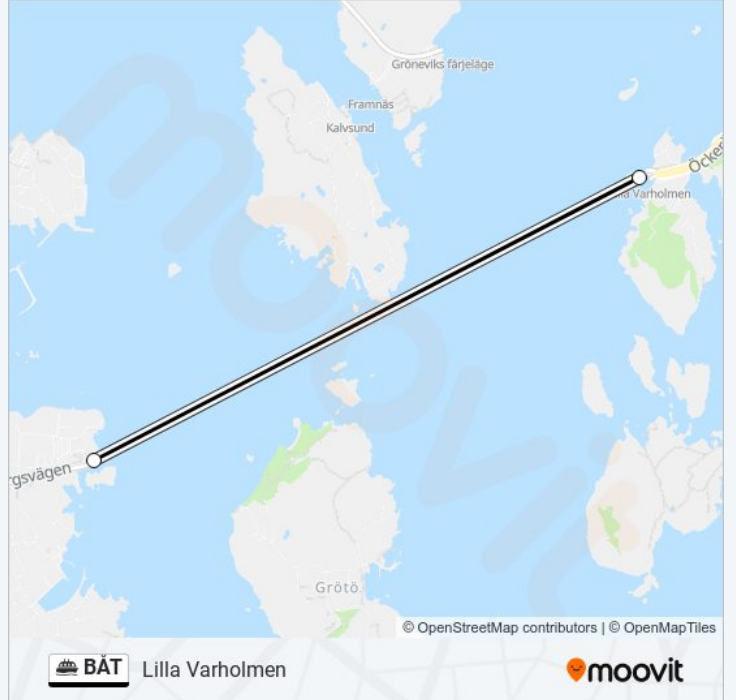

Hönö Pinan Färjeläge

Använd Appen

BÅT färja linjen (Hönö Pinan Färjeläge) har 2 rutter. Under vanliga veckodagar är deras driftstimmar:

(1) Hönö Pinan Färjeläge: 24 timmar(2) Lilla Varholmen: 24 timmar

Använd Moovit appen för att hitta den närmsta BÅT färja stationen nära dig och få reda på när nästa BÅT färja ankommer.

BÅT färja Info

Riktning: Hönö Pinan Färjeläge

Stops: 2

Reslängd: 13 min

Linje summering:

Riktning: Lilla Varholmen

2 stopp

[VISA LINJE SCHEMA](#)

Hönö Pinan Färjeläge

Lilla Varholmen

BÅT färja Tidsschema

Lilla Varholmen Rutt Tidtabell:

måndag	24 timmar
tisdag	24 timmar
onsdag	24 timmar
torsdag	24 timmar
fredag	24 timmar
lördag	24 timmar
söndag	24 timmar

BÅT färja Info

Riktning: Lilla Varholmen

Stopp: 2

Reslängd: 13 min

Linje summering:

BÅT färja tidsplaner och färdkartor finns i en offline-PDF på moovitapp.com. Använd Moovit appen för att se live busstider, tågscheman eller tunnelbanan scheman och stegvisa anvisningar för all kollektivtrafik i Stockholm.