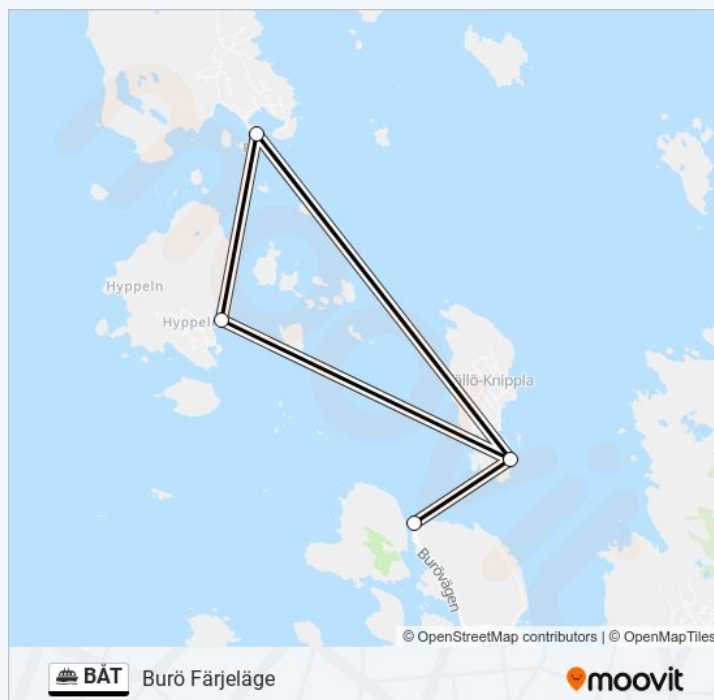

Burö Färjeläge

Använd Appen

BÅT linjen Burö Färjeläge har en rutt. Under vanliga veckodagar är deras driftstimmar:

(1) Burö Färjeläge: 00:40 - 23:48

Använd Moovit appen för att hitta den närmsta BÅT stationen nära dig och få reda på när nästa BÅT ankommer.

Riktning: Burö Färjeläge

6 stopp

[VISA LINJE SCHEMA](#)

Burö Färjeläge

Hyppeln

Rörö

Hyppeln

Knippla

Burö Färjeläge

BÅT Tidsschema

Burö Färjeläge Rutt Tidtabell:

måndag	00:40 - 23:48
tisdag	00:40 - 23:48
onsdag	00:40 - 23:48
torsdag	00:40 - 23:48
fredag	00:40 - 23:48
lördag	00:40 - 23:48
söndag	00:40 - 23:48

BÅT Info

Riktning: Burö Färjeläge

Stops: 6

Reslängd: 40 min

Linje summering:

BÅT tidsplaner och färdkartor finns i en offline-PDF på moovitapp.com. Använd Moovit appen för att se live busstider, tågskeman eller tunnelbanan skeman och stegvisa anvisningar för all kollektivtrafik i Stockholm.