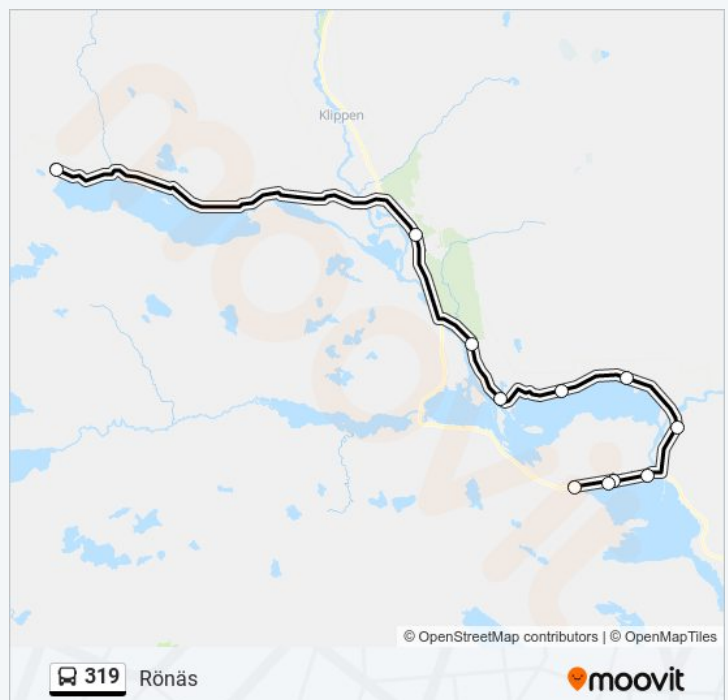

### Riktning: Rönäs

11 stopp

[VISA LINJE SCHEMA](#)

Tärnaby Busstation

Tärnaby Anjaliften

Tärnaby Skola

Tärnaby Östra E12

Solberg Vägskäl

### 319 Tidsschema

Rönäs Rutt Tidtabell:

måndag	15:55
tisdag	15:55
onsdag	13:40
torsdag	15:55
fredag	13:40
lördag	Inte I Drift
söndag	Inte I Drift

### 319 Info

**Riktning:** Rönäs

**Stops:** 11

**Reslängd:** 55 min

**Linje summering:**