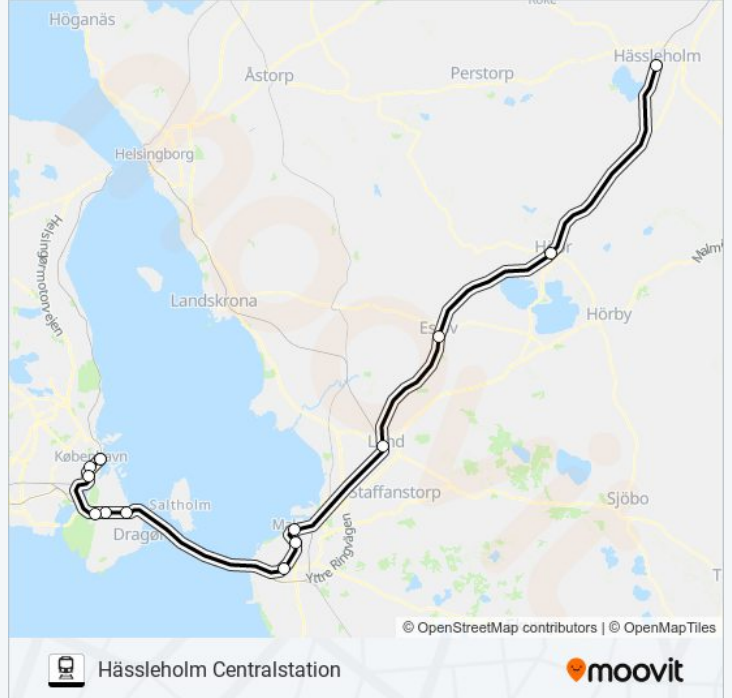

KÖPENHAMN ÖSTERPORT - HÄSSLEHOLM CENTRALSTATION tåg linjen (Hässleholm Centralstation) har 2 rutter. Under vanliga veckodagar är deras driftstimmar:

(1) Hässleholm Centralstation: 22:05(2) Lund Centralstation: 22:05

Riktning: Hässleholm Centralstation

13 stopp

[VISA LINJE SCHEMA](#)

Köpenhamn Österport
Köpenhamn Nörreport
Köpenhamn H
Örestad
Tårnby
Copenhagen Airport
Malmö Hyllie Station
Malmö Triangeln Station
Malmö Centralstation
Lund Centralstation
Eslöv Station
Höör Station
Hässleholm Centralstation

**KÖPENHAMN ÖSTERPORT - HÄSSLEHOLM
CENTRALSTATION tåg Tidsschema**

Hässleholm Centralstation Rutt Tidtabell:

måndag	22:05
tisdag	22:05
onsdag	22:05
torsdag	22:05
fredag	22:05
lördag	Inte I Drift
söndag	Inte I Drift

**KÖPENHAMN ÖSTERPORT - HÄSSLEHOLM
CENTRALSTATION tåg Info****Riktning:** Hässleholm Centralstation**Stops:** 13**Reslängd:** 98 min**Linje summering:**

Riktning: Lund Centralstation

10 stopp

[VISA LINJE SCHEMA](#)