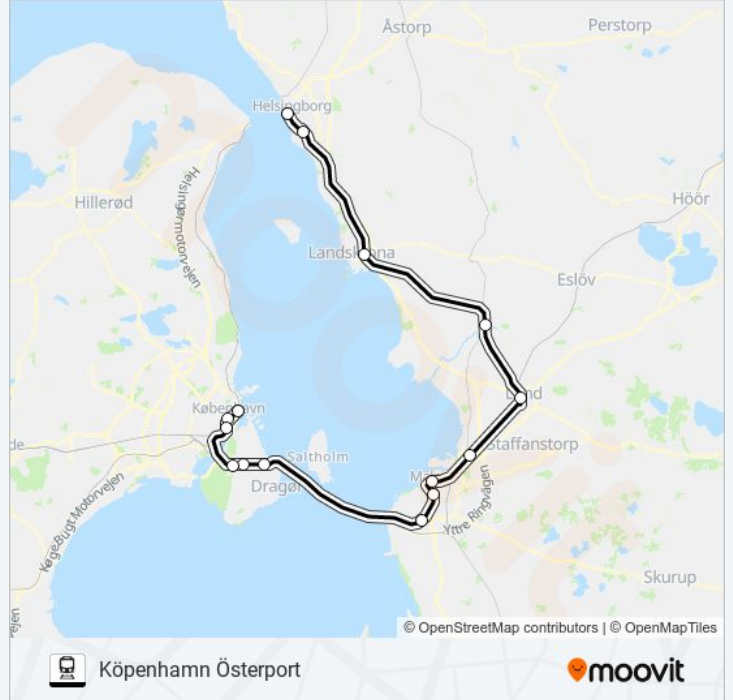

HELSINGBORG CENTRALSTATION - KÖPENHAMN ÖSTERPORT tåg linjen (Köpenhamn H) har 2 rutter. Under vanliga veckodagar är deras driftstimmar:

(1) Köpenhamn H: 06:11 - 16:11 (2) Köpenhamn Österport: 05:07 - 17:35

Ramlösa Station

Landskrona Station

Kävlinge Station

Lund Centralstation

Burlöv Station

Malmö Centralstation

Malmö Triangeln Station

Malmö Hyllie Station

Riktning: Köpenhamn Österport

Stops: 15

Reslängd: 94 min

Linje summering:

HELSINGBORG CENTRALSTATION - KÖPENHAMN ÖSTERPORT tåg tidsplaner och färdkartor finns i en offline-PDF på moovitapp.com. Använd Moovit appen för att se live busstider, tågscheman eller tunnelbanan scheman och stegvisa anvisningar för all kollektivtrafik i Stockholm.

© 2024 Moovit - Eftertryck förbjudes