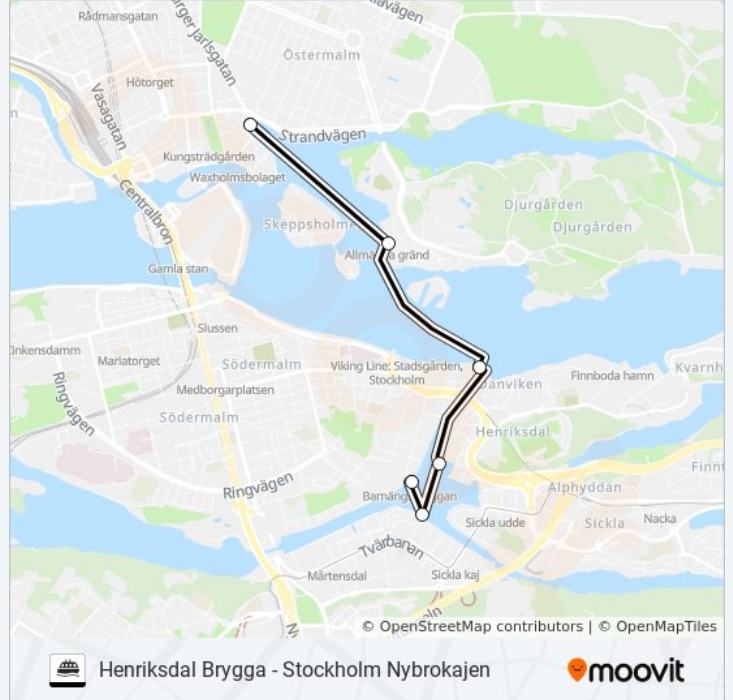

**RESSELS REDERI**Henriksdal Brygga - Stockholm
Nybrokajen[Visa I Websida Läge](#)

RESSELS REDERI färja linjen (Henriksdal Brygga - Stockholm Nybrokajen) har 2 rutter. Under vanliga veckodagar är deras driftstimmar:

RESSELS REDERI färja Info**Riktning:** Henriksdal Brygga**Stops:** 6**Reslängd:** 32 min**Linje summering:**

Riktning: Stockholm Nybrokajen

6 stopp

[VISA LINJE SCHEMA](#)

Barnängen Brygga

Luma Brygga

Henriksdal Brygga

Masthamnen

Allmänna Gränd

Stockholm Nybrokajen

RESSELS REDERI färja Tidsschema

Stockholm Nybrokajen Rutt Tidtabell:

måndag	07:14 - 18:44
tisdag	07:14 - 18:44
onsdag	07:14 - 18:44
torsdag	07:14 - 18:44
fredag	07:14 - 18:44
lördag	09:14 - 19:44
söndag	09:14 - 18:44

RESSELS REDERI färja Info

Riktning: Stockholm Nybrokajen

Stopp: 6

Reslängd: 34 min

Linje summering:

RESSELS REDERI färja tidsplaner och färdkartor finns i en offline-PDF på moovitapp.com. Använd [Moovit appen](#) för att se live busstider, tågscheman eller tunnelbanan scheman och stegvisa anvisningar för all kollektivtrafik i Stockholm.