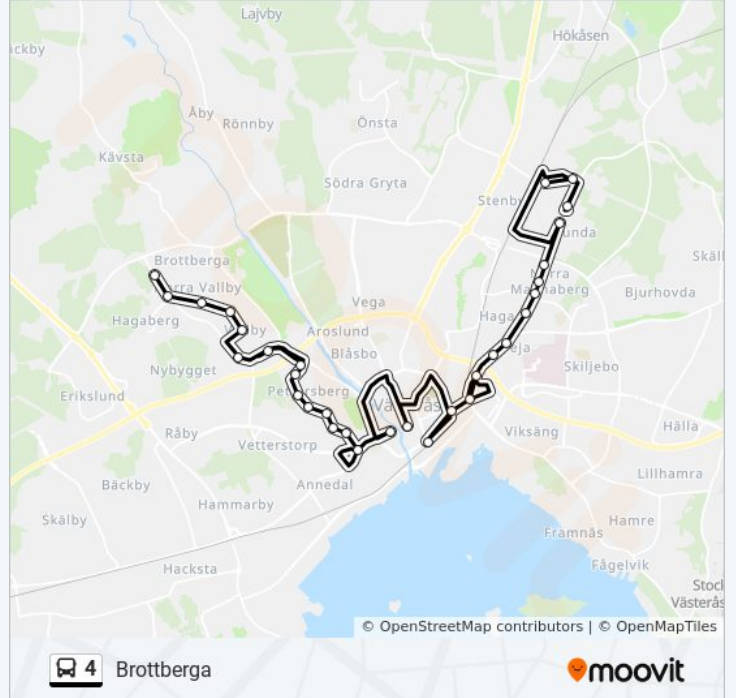

4 buss Info

Riktning: Brottberga

Stops: 31

Reslängd: 39 min

Linje summering:

Västerås Pettersberg Centrum

Ansgars Gränd

Brandstation

Fatburgsgatan

Västerås Vallby Centrum

Kornbodsgatan

Vallby Norra

Hagaberg

Brottberga

Riktning: Norra Malmaberg

27 stopp

[VISA LINJE SCHEMA](#)

Brottberga

Hagaberg

Vallby Norra

Kornbodsgatan

Västerås Vallby Centrum

Fatburgsgatan

Brandstation