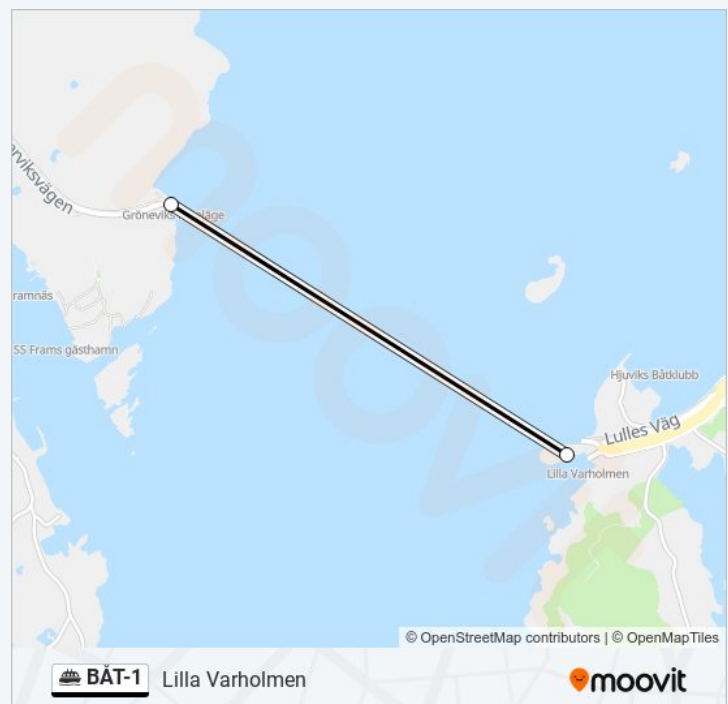

Grönevik Färjeläge

Använd Appen

BÅT-1 linjen (Grönevik Färjeläge) har 2 rutter. Under vanliga veckodagar är deras driftstimmar:

(1) Grönevik Färjeläge: 02:10 - 04:10(2) Lilla Varholmen: 02:00 - 04:00

Använd Moovit appen för att hitta den närmsta BÅT-1 stationen nära dig och få reda på när nästa BÅT-1 ankommer.

BÅT-1 Info

Riktning: Grönevik Färjeläge

Stops: 2

Reslängd: 6 min

Linje summering:

Riktning: Lilla Varholmen

2 stopp

[VISA LINJE SCHEMA](#)

Grönevik Färjeläge

Lilla Varholmen

BÅT-1 Tidsschema

Lilla Varholmen Rutt Tidtabell:

måndag	02:00 - 04:00
tisdag	02:00 - 04:00
onsdag	02:00 - 04:00
torsdag	02:00 - 04:00
fredag	02:00 - 04:00
lördag	04:00 - 05:00
söndag	04:00 - 05:00

BÅT-1 Info

Riktning: Lilla Varholmen

Stopp: 2

Reslängd: 6 min

Linje summering:

BÅT-1 tidsplaner och färdkartor finns i en offline-PDF på [moovitapp.com](#). Använd Moovit appen för att se live busstider, tågscheman eller tunnelbanan scheman och stegvisa anvisningar för all kollektivtrafik i Stockholm.