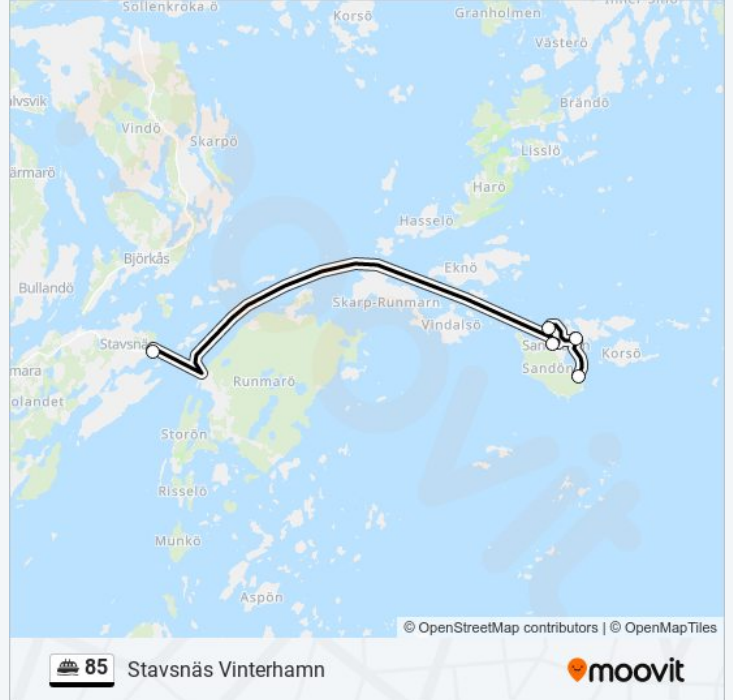

## Stavsnäs Vinterhamn

Använd Appen

85 färja linjen Stavsnäs Vinterhamn har en rutt. Under vanliga veckodagar är deras driftstimmar:

(1) Stavsnäs Vinterhamn: 15:45

Använd Moovit appen för att hitta den närmsta 85 färja stationen nära dig och få reda på när nästa 85 färja ankommer.

### Riktning: Stavsnäs Vinterhamn

5 stopp

[VISA LINJE SCHEMA](#)

Trouville

Lökholmen

Telegrafholmen

Sandhamn Brygga

Stavsnäs Vinterhamn

### 85 färja Tidsschema

Stavsnäs Vinterhamn Rutt Tidtabell:

måndag	Inte I Drift
tisdag	Inte I Drift
onsdag	Inte I Drift
torsdag	Inte I Drift
fredag	Inte I Drift
lördag	15:45
söndag	Inte I Drift

### 85 färja Info

**Riktning:** Stavsnäs Vinterhamn

**Stops:** 5

**Reslängd:** 45 min

**Linje summering:**

85 färja tidsplaner och färdkartor finns i en offline-PDF på [moovitapp.com](https://moovitapp.com). Använd Moovit appen för att se live busstider, tågskeman eller tunnelbanan skeman och stegvisa anvisningar för all kollektivtrafik i Stockholm.