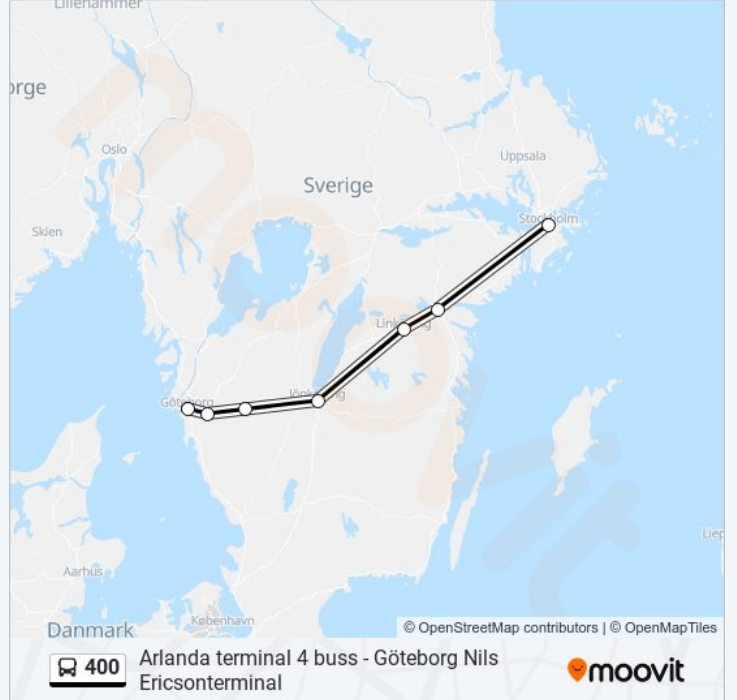

400 tidsplaner och färdkartor finns i en offline-PDF på moovitapp.com. Använd Moovit appen för att se live busstider, tågscheman eller tunnelbanan scheman och stegvisa anvisningar för all kollektivtrafik i Stockholm.

© 2024 Moovit - Eftertryck förbjudes