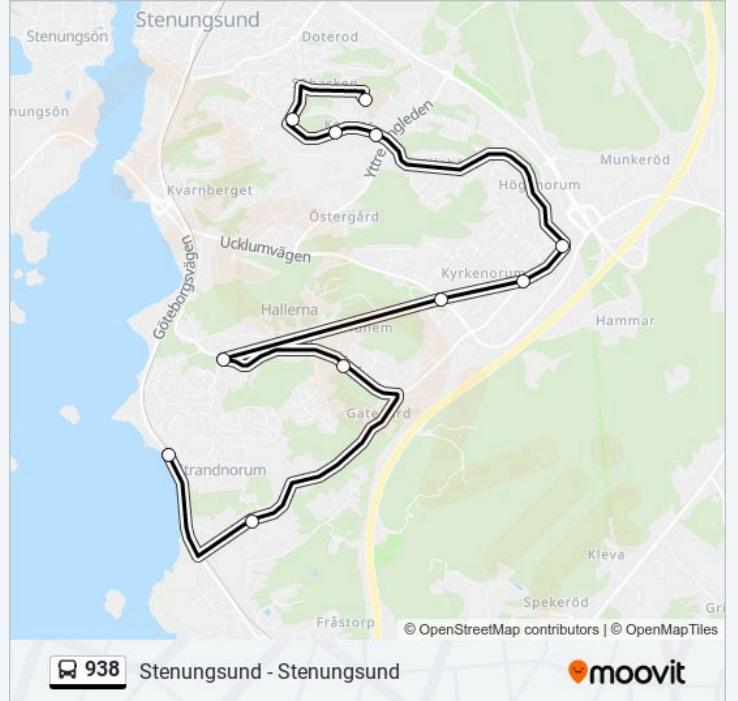

938 buss tidsplaner och färdkartor finns i en offline-PDF på moovitapp.com. Använd Moovit appen för att se live busstider, tågscheman eller tunnelbanan scheman och stegvisa anvisningar för all kollektivtrafik i Stockholm.

© 2024 Moovit - Eftertryck förbjudes