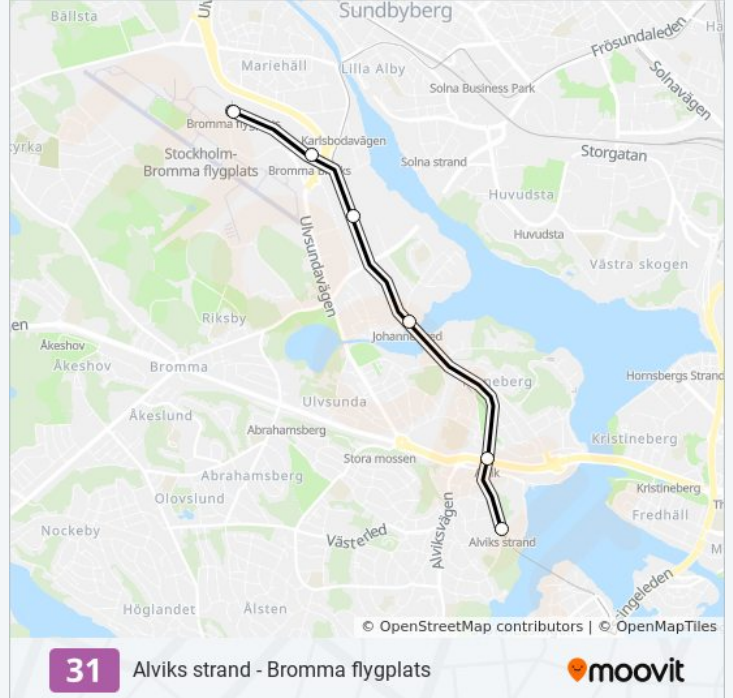

Använd Moovit appen för att hitta den närmsta 31 spårväg stationen nära dig och få reda på när nästa 31 spårväg ankommer.

**Riktning: Alviks Strand**

6 stopp

[VISA LINJE SCHEMA](#)

Bromma Flygplats

Bromma Blocks

Norra Ulvsunda

Johannesfred

Alvik

Alviks Strand

**31 spårväg Tidsschema**

Alviks Strand Rutt Tidtabell:

måndag	00:04 - 23:34
tisdag	05:25 - 23:30
onsdag	05:25 - 23:30
torsdag	05:25 - 23:30
fredag	05:45 - 23:34
lördag	05:45 - 23:34
söndag	05:45 - 22:45

**31 spårväg Info**

**Riktning:** Alviks Strand

**Stopp:** 6

**Reslängd:** 11 min

**Linje summering:**

### Riktning: Bromma Flygplats

6 stopp

[VISA LINJE SCHEMA](#)

Alviks Strand

Alvik

Johannesfred

Norra Ulvsunda

Bromma Blocks