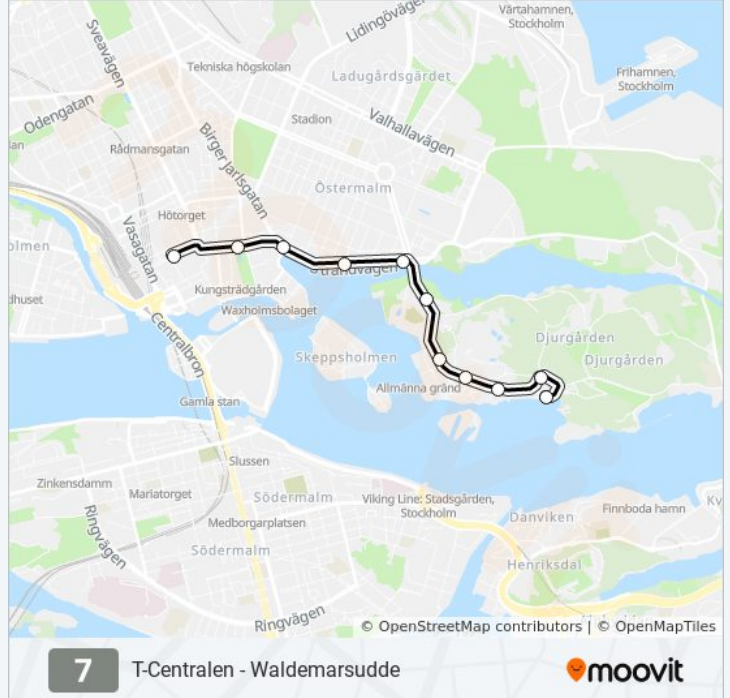

Nordiska Museet/Vasamuseet

Djurgårdsbron

Styrmansgatan

Nybroplan

Kungsträdgården

T-Centralen

## 7 spårväg Tidsschema

T-Centralen Rutt Tidtabell:

måndag	00:15 - 23:48
tisdag	00:15 - 23:48
onsdag	00:15 - 23:58
torsdag	00:15 - 23:48
fredag	00:15 - 23:58
lördag	00:08 - 23:58
söndag	00:08 - 23:38

## 7 spårväg Info

**Riktning:** T-Centralen

**Stopp:** 11

**Reslängd:** 18 min

**Linje summering:**

## Riktning: Waldemarsudde

10 stopp

[VISA LINJE SCHEMA](#)

T-Centralen  
 Kungsträdgården  
 Nybroplan  
 Styrmansgatan  
 Djurgårdsbron  
 Nordiska Museet/Vasamuseet  
 Liljevalchs/Gröna Lund  
 Skansen  
 Djurgårdsskolan  
 Waldemarsudde