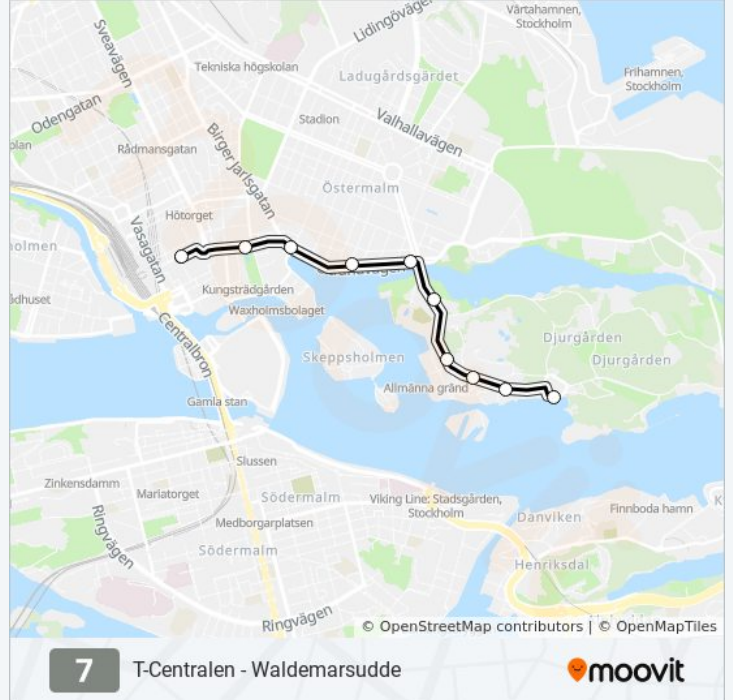

## Riktning: Waldemarsudde

10 stopp

[VISA LINJE SCHEMA](#)

T-Centralen  
 Kungsträdgården  
 Nybroplan  
 Styrmansgatan  
 Djurgårdsbron  
 Nordiska Museet/Vasamuseet  
 Liljevalchs/Gröna Lund  
 Skansen  
 Djurgårdsskolan  
 Waldemarsudde

## 7 spårväg Tidsschema

Waldemarsudde Rutt Tidtabell:

måndag	05:36 - 23:30
tisdag	05:36 - 23:30
onsdag	05:36 - 23:50
torsdag	05:36 - 23:30
fredag	05:36 - 23:50
lördag	00:00 - 23:50
söndag	00:00 - 23:30

## 7 spårväg Info

**Riktning:** Waldemarsudde

**Stopp:** 10

**Reslängd:** 17 min

**Linje summering:**

7 spårväg tidsplaner och färdkartor finns i en offline-PDF på [moovitapp.com](https://moovitapp.com). Använd [Moovit appen](#) för att se live busstider, tågscheman eller tunnelbanan scheman och stegvisa anvisningar för all kollektivtrafik i Stockholm.